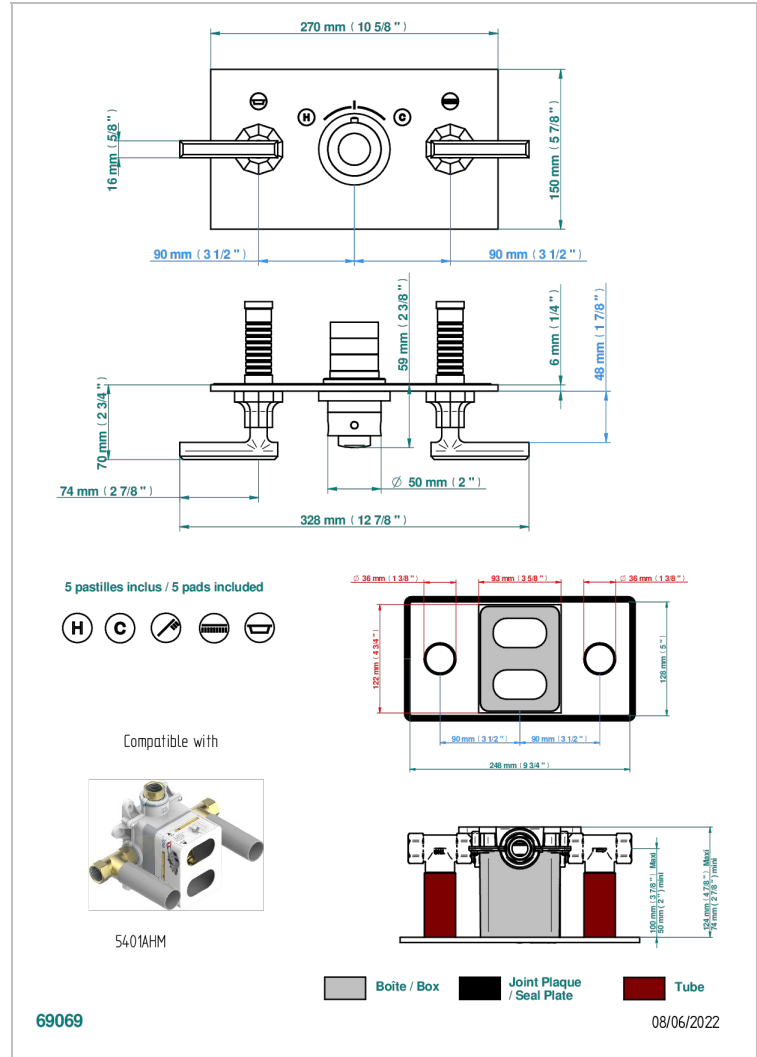

LES ONDES A MANETTES

G8B-5401BEH

THG
PARIS

Garniture pour mitigeur thermostatique THG avec deux robinets d'arrêt ref.5 401AHC & 5 401AHM avec boîtier d'encastrement - pour installation à l'horizontale

CARACTÉRISTIQUES

- Les Ondes à manettes
- Garniture pour mitigeur thermostatique THG avec deux robinets d'arrêt ref.5 401AHC & 5 401AHM avec boîtier d'encastrement - pour installation à l'horizontale

FINITIONS DISPONIBLES