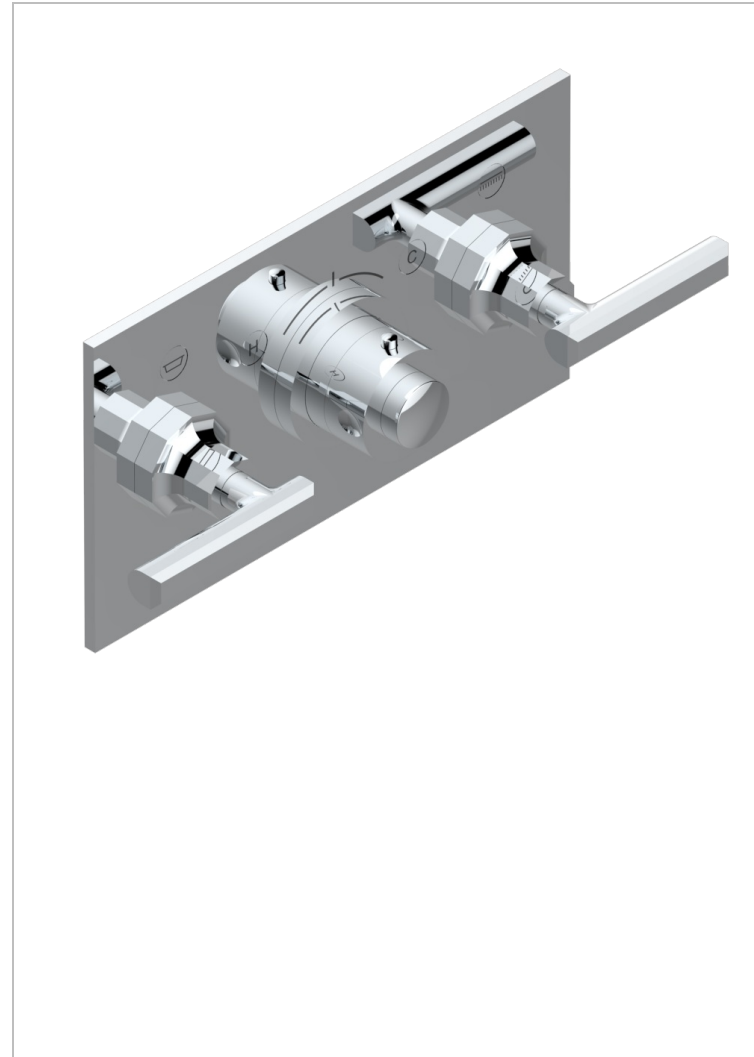

LES ONDES A MANETTES

G8B-5401BEH

THG
PARIS

Garniture pour mitigeur thermostatique THG avec deux robinets d'arrêt ref.5 401AHC & 5 401AHM avec boîtier d'encastrement - pour installation à l'horizontale

CARACTÉRISTIQUES

- Les Ondes à manettes
- Garniture pour mitigeur thermostatique THG avec deux robinets d'arrêt ref.5 401AHC & 5 401AHM avec boîtier d'encastrement - pour installation à l'horizontale

FINITIONS DISPONIBLES