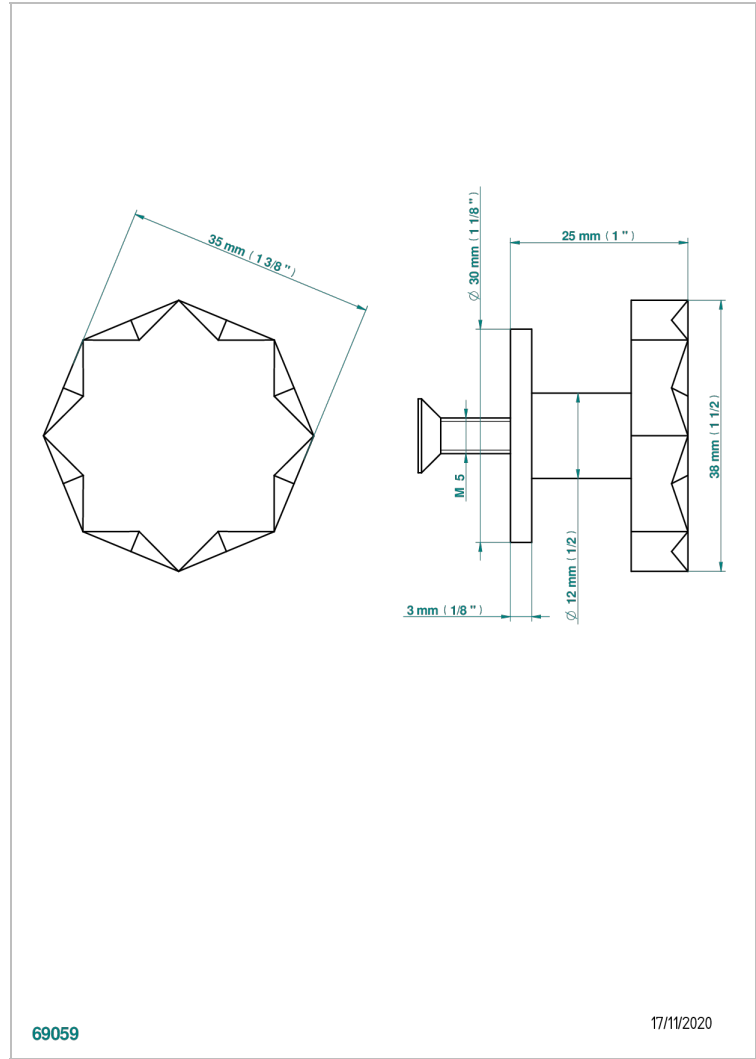

# NIHAL PORCELANA VERDE

U2R-26BP

Tirador medio modelo

THG<sup>®</sup>  
PARIS

69059

17/11/2020

## CARACTERÍSTICAS

- Nihal porcelana verde
- Tirador medio modelo