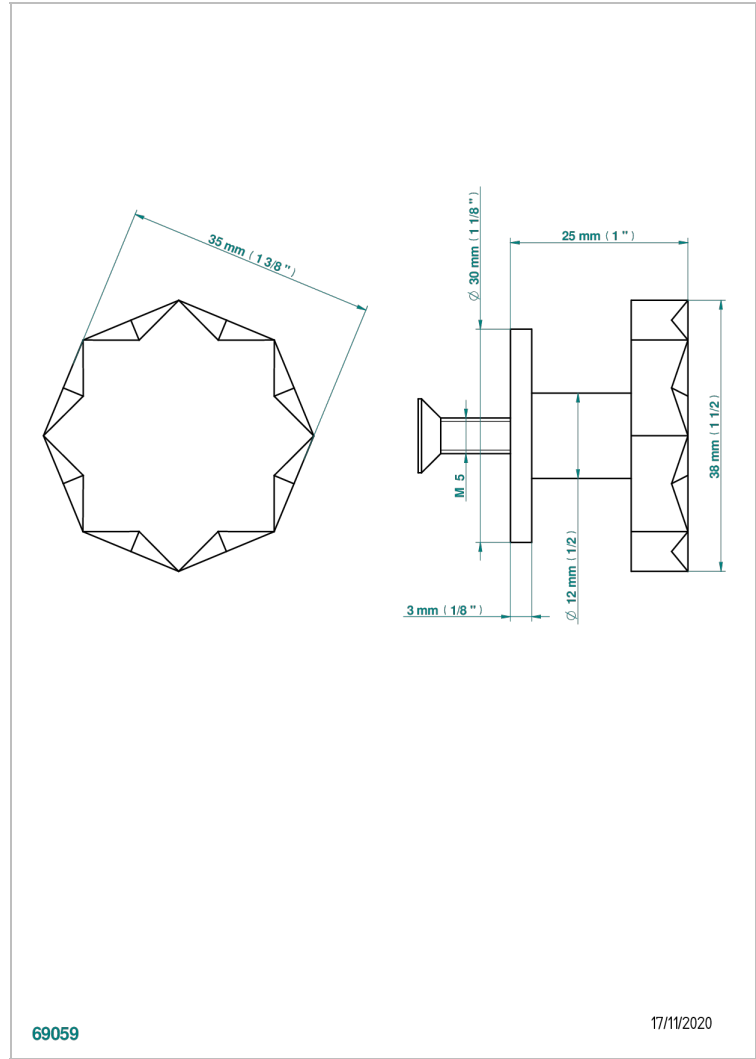

NIHAL PORCELANA VERDE

U2R-26BP

Tirador medio modelo

THG[®]
PARIS

69059

17/11/2020

CARACTERÍSTICAS

- Nihal porcelana verde
- Tirador medio modelo