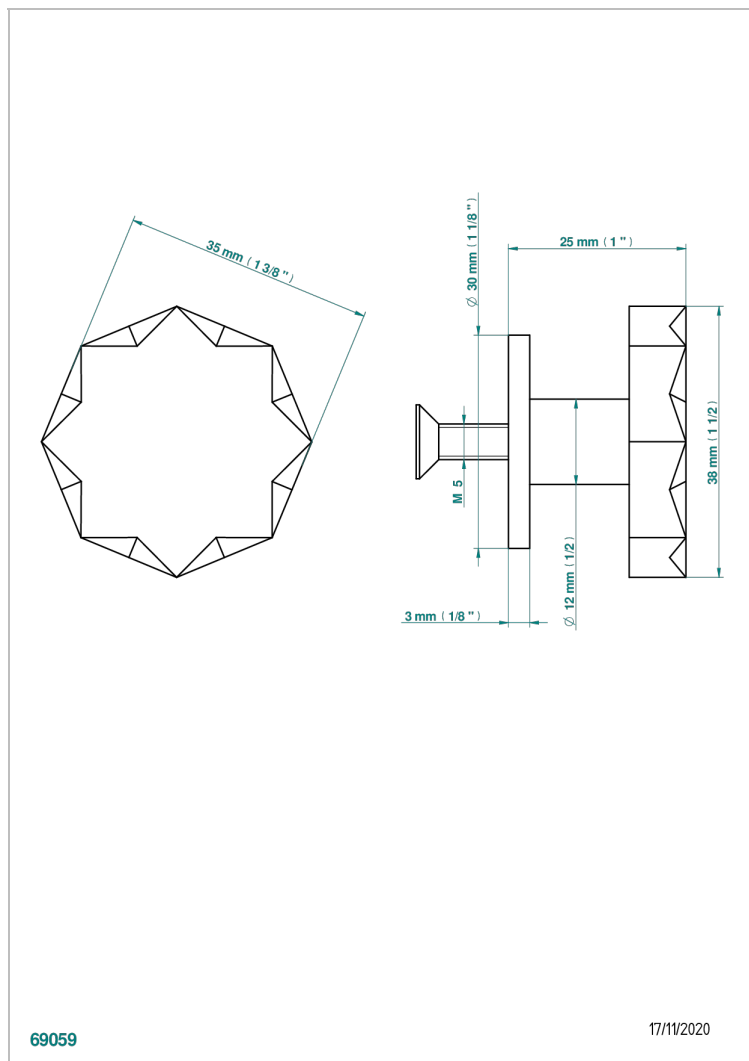

NIHAL PORCELANA NEGRA

U2P-26BP

Tirador medio modelo

THG[®]
PARIS

69059

17/11/2020

CARACTERÍSTICAS

- Nihal porcelana negra
- Tirador medio modelo