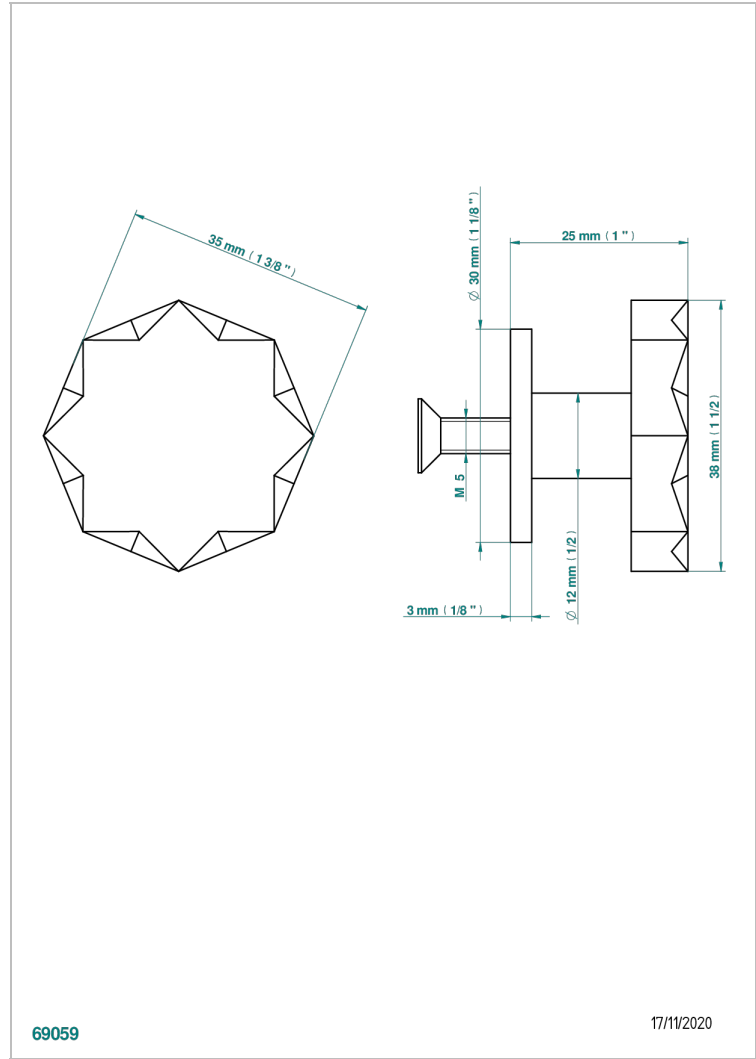

NIHAL PORCELANA AZUL

U2L-26BP

Tirador medio modelo

THG[®]
PARIS

69059

17/11/2020

CARACTERÍSTICAS

- Nihal porcelana azul
- Tirador medio modelo