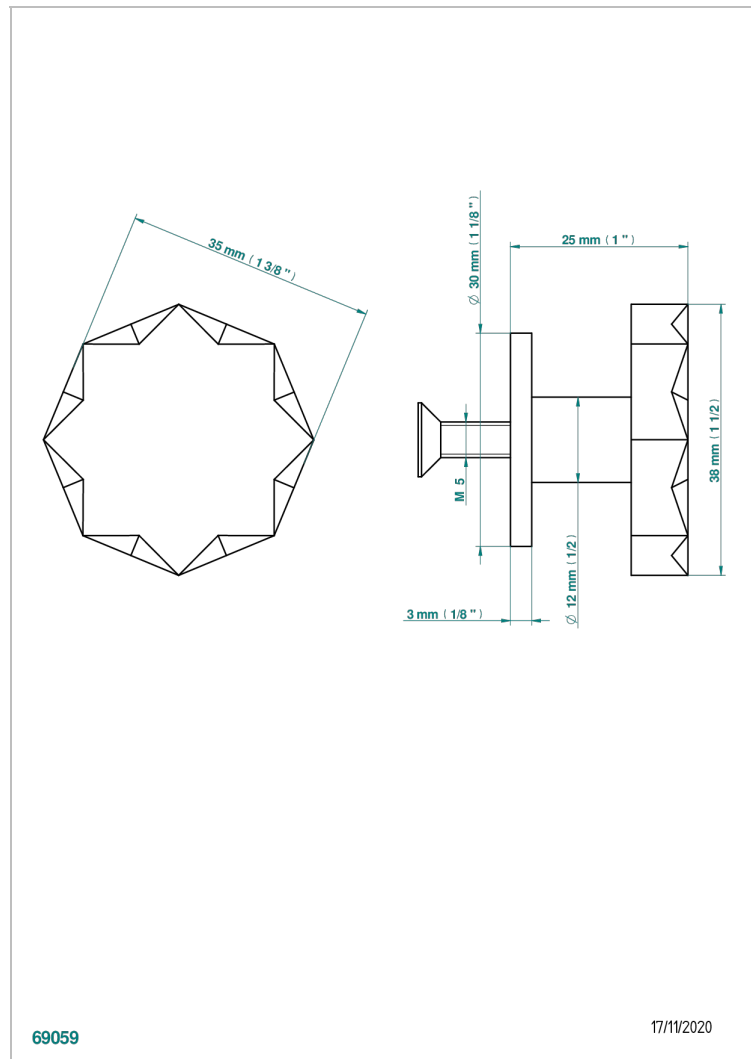

NIHAL PORCELANA AZUL

U2L-26BP

Tirador medio modelo

THG[®]
PARIS

69059

17/11/2020

CARACTERÍSTICAS

- Nihal porcelana azul
- Tirador medio modelo