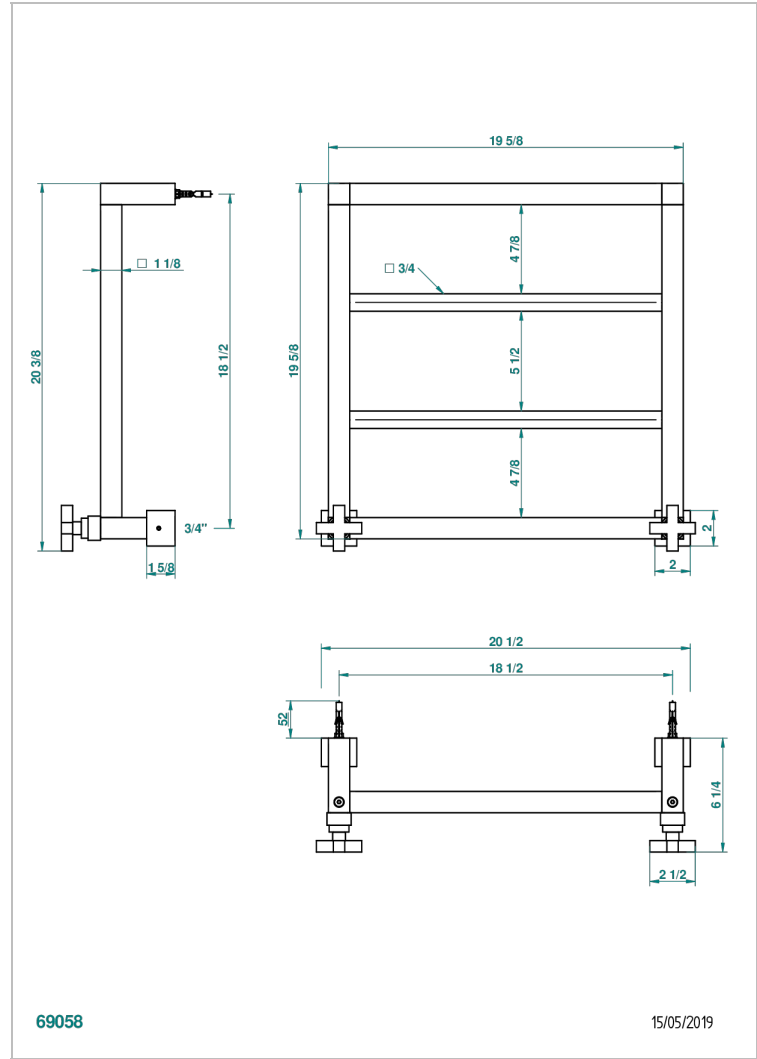

Contemporary square towel warmer, 4 rails, 520 mm x 510 mm, hydronic with 2 stylised handles

CARACTERÍSTICAS

- Cuerpo en latón macizo
- 2 x Cartuchos normales 1/2"
- Conexiones en F3/4"

ESPECIFICACIONES TÉCNICAS

- Pression : 0,5 bars < P < 3 bars (recommandée)
- Pressure : 7.25 psi < P < 43.5 psi (advised)
- Température eau maximale conseillée : 60°C
- Maximum water temperature advised: 140°F
- Hauteur minimale au sol (maximum height from the ground) : 60 cm (24")
- Puissance / Power : 64W à Delta T 30