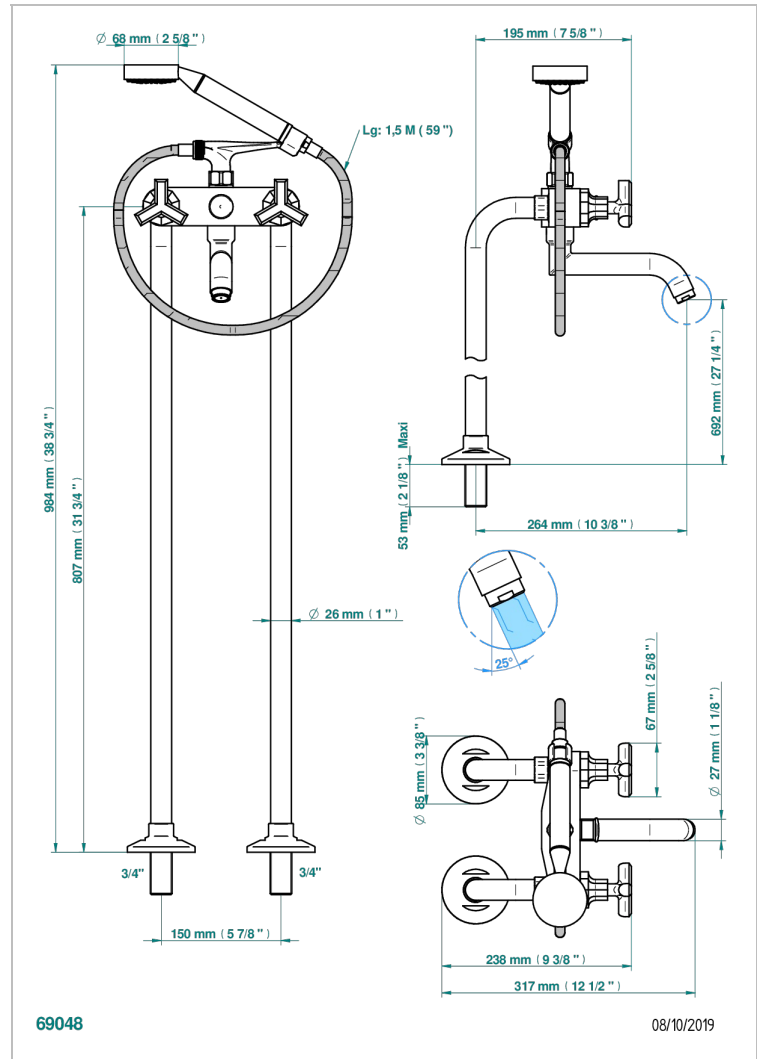

# LES ONDES

G8A-13CS

Monobloc baÑo/ducha con columnas para fijaci3n al suelo

THG<sup>®</sup>  
PARIS

## CARACTERÍSTICAS

- ACS : 21ACCLY034