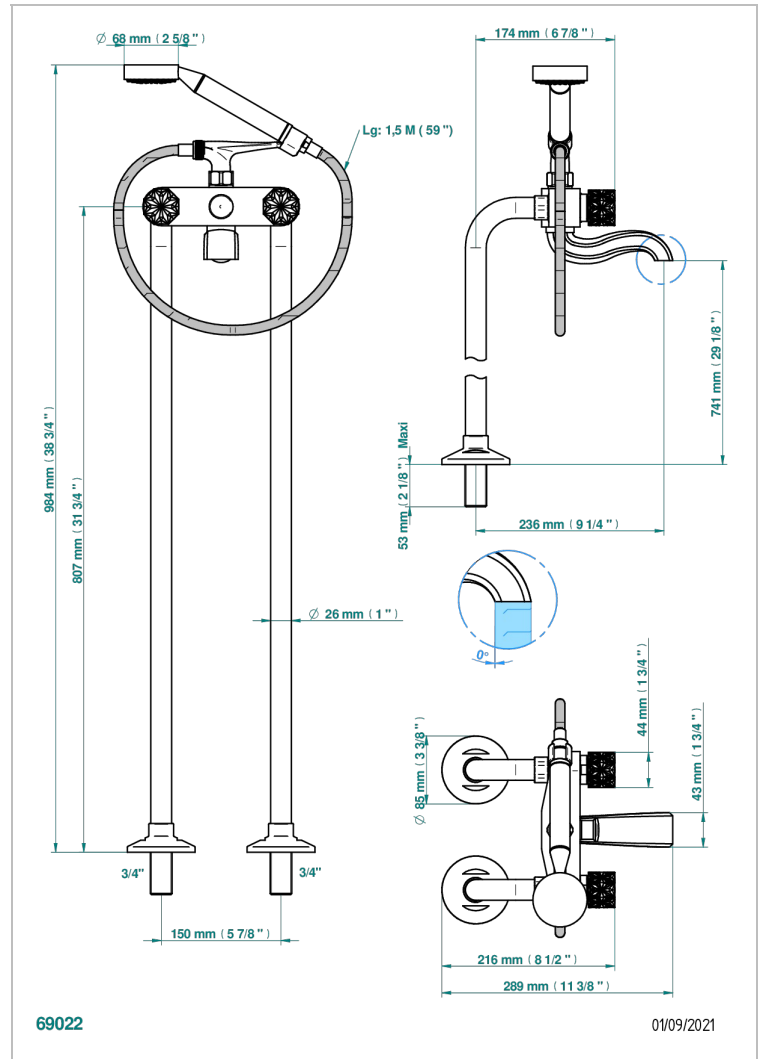

NIHAL PORCELANA AZUL

U2L-13CS

Monobloc baÑo/ducha con columnas para fijaci3n al suelo

THG[®]
PARIS

CARACTERÍSTICAS

- ACS : 21ACCLY034

ESTÁNDAR

ACABADOS DISPONIBLES

Bronce claro - D01
Cerámica negra mate - D30
Cobre viejo mate - H07
Cromo - A02
Cromo / dorado - G02
Cromo mate - C02

Dorado - F01
Dorado mate - F07
Dorado pálido - F30
Dorado pálido mate (sin barniz) - F31
Níquel - B01
Níquel mate - C01