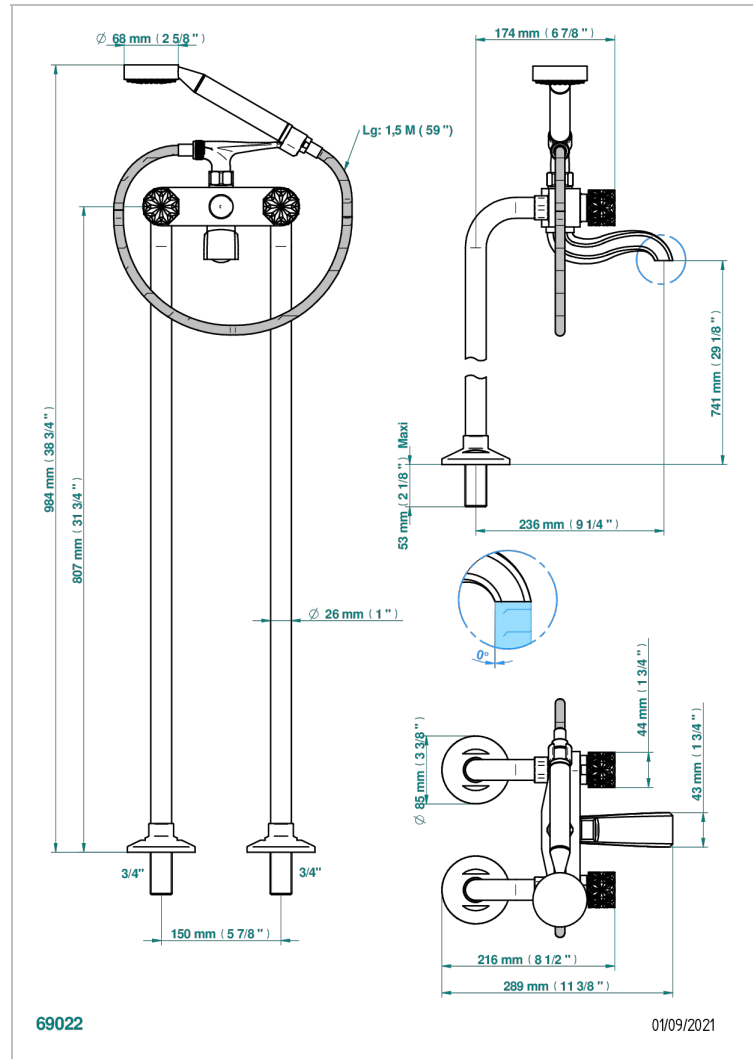

## CARACTÉRISTIQUES

- ACS : 21ACCLY034

## PRODUITS ASSOCIÉS

- Ref. G00-13800A Platine de fixation pour bain douche et bec plat, arrivées F 3/4" sorties F 3/4"