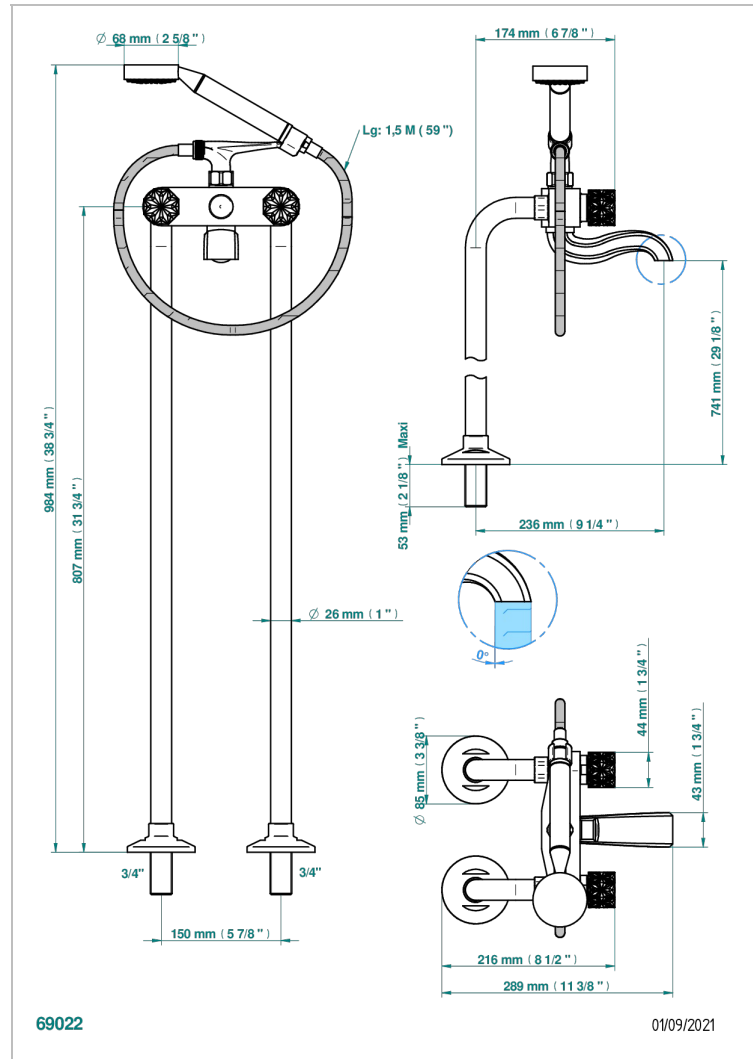

NIHAL PORCELANA AZUL

U2L-13CS

Monobloc baÑo/ducha con columnas para fijaci3n al suelo

THG[®]
PARIS

69022

01/09/2021

CARACTERÍSTICAS

- ACS : 21ACCLY034

ESTÁNDAR

PRODUCTOS RELACIONADOS

- Ref. G00-13800A Set of installation for tub filler

ACABADOS DISPONIBLES

Bronce claro - D01
Cerámica negra mate - D30
Cobre viejo mate - H07
Cromo - A02
Cromo / dorado - G02
Cromo mate - C02