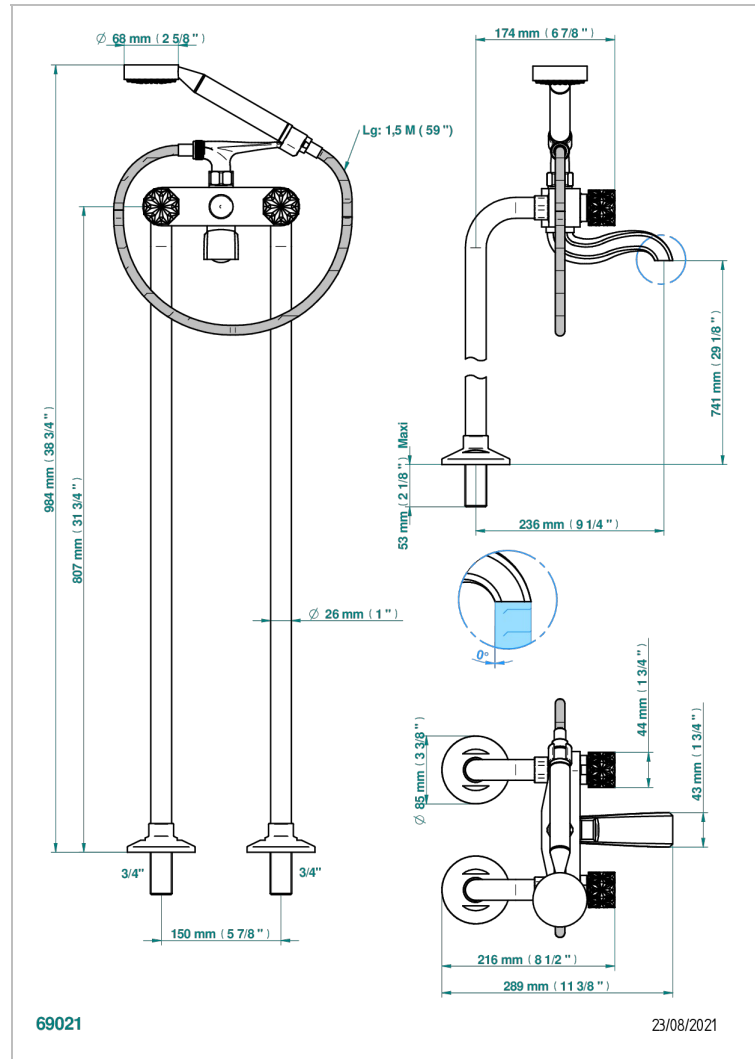

NIHAL PORCELANA DE COLOR MARFIL

U2N-13CS

Monobloc baÑo/ducha con columnas para fijaci3n al suelo

THG[®]
PARIS

CARACTERÍSTICAS

- ACS : 21ACCLY034

ESTÁNDAR

ACABADOS DISPONIBLES

Bronce claro - D01
Cerámica negra mate - D30
Cobre viejo mate - H07
Cromo - A02
Cromo / dorado - G02
Cromo mate - C02

Dorado - F01
Dorado mate - F07
Dorado pálido - F30
Dorado pálido mate (sin barniz) - F31
Níquel - B01
Níquel mate - C01