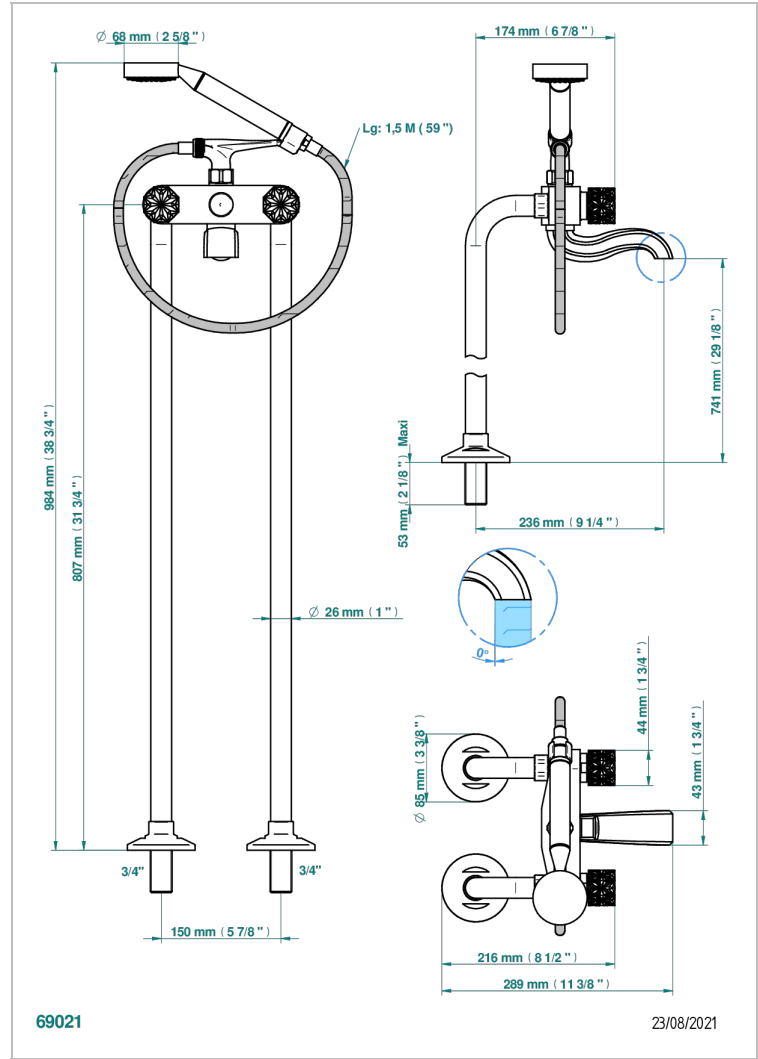

NIHAL PORCELAIN IVOIRE

U2N-13CS

Mélangeur bain douche sur colonnes pour fixation au sol

THG
PARIS

CARACTÉRISTIQUES

- ACS : 21ACCLY034

CERTIFICATIONS

PRODUITS ASSOCIÉS

- Ref. G00-13800A Platine de fixation pour bain douche et bec plat, arrivées F 3/4" sorties F 3/4"

FINITIONS DISPONIBLES

Bronze clair - D01
Chromé - A02
Chromé / doré - G02
Chromé mat - C02
Doré brillant - F01
Doré mat - F07

Nickel brillant - B01
Nickel mat - C01
Noir mat céramique - D30
Or pâle - F30
Or pâle mat - F31
Pvd blush - H62

Pvd blush mat - H60
Pvd couleur bronze brown - F33
Pvd couleur bronze brown - mat - F34
Pvd couleur doré - H52
Pvd couleur doré mat - H53
Pvd couleur laiton - H49