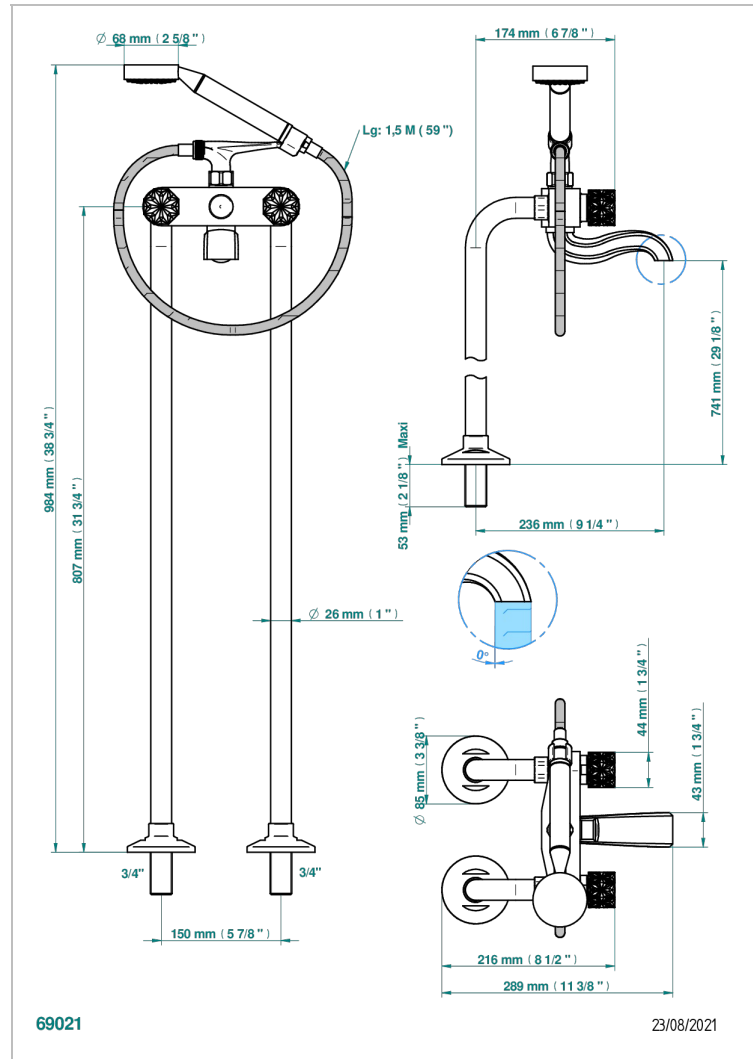

NIHAL PORCELANA DE COLOR MARFIL

U2N-13CS

Monobloc baÑo/ducha con columnas para fijaci3n al suelo

THG[®]
PARIS

CARACTERÍSTICAS

- ACS : 21ACCLY034

ESTÁNDAR

PRODUCTOS RELACIONADOS

- Ref. G00-13800A Set of installation for tub filler

ACABADOS DISPONIBLES

Bronce claro - D01
Cerámica negra mate - D30
Cobre viejo mate - H07
Cromo - A02
Cromo / dorado - G02
Cromo mate - C02

Dorado - F01
Dorado mate - F07
Dorado pálido - F30
Dorado pálido mate (sin barniz) - F31
Níquel - B01
Níquel mate - C01