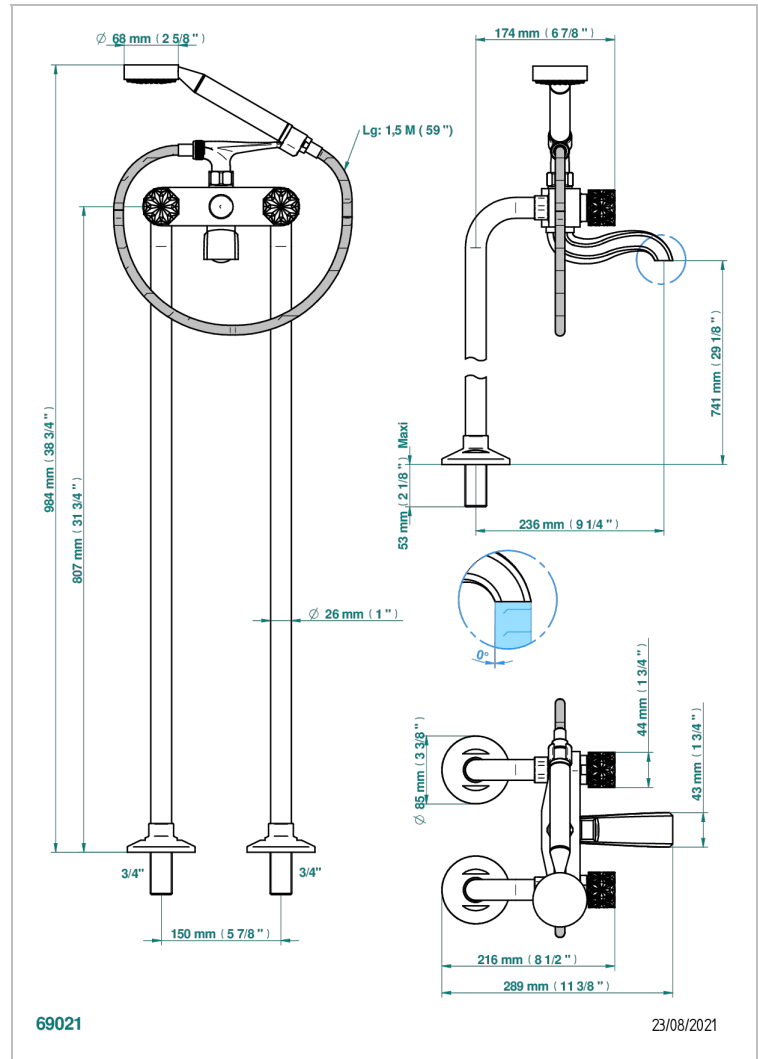

NIHAL ELFENBEIN-PORZELLAN

U2N-13CS

Stand- Wannenfüll- und Brausebatterie mit auf Boden stehenden Rohren

THG[®]
PARIS

EIGENSCHAFTEN

- ACS : 21ACCLY034

ZERTIFIZIERUNGEN

ÄHNLICHE PRODUKTE

- Ref. G00-13800A Befestigungsplatte für Wannenbatterie - Eingänge 3/4", Ausgänge 3/4"

VERFÜGBARE OBERFLÄCHEN

Altnickel - H28	Chrom matt - C02	Pvd blush - H62	Pvd graphite - H64	Pvd umber - H66
Blassgold - F30	Gold - F01	Pvd blush matt - H60	Pvd graphite matt - H65	Pvd umber matt - H67
Blassgold matt unlackiert - F31	Gold matt - F07	Pvd bronze braun - F33	Pvd messing - H49	Silbernickel - B01
Bronze hell - D01	Kupfer altrot matt lackiert - H07	Pvd bronze braun matt - F34	Pvd messing matt - H50	
Chrom - A02	Mattschwarz keramik - D30	Pvd gold - H52	Pvd nickel - H55	
Chrom / gold - G02	Nickel matt - C01	Pvd gold matt - H53	Pvd nickel matt - H56	