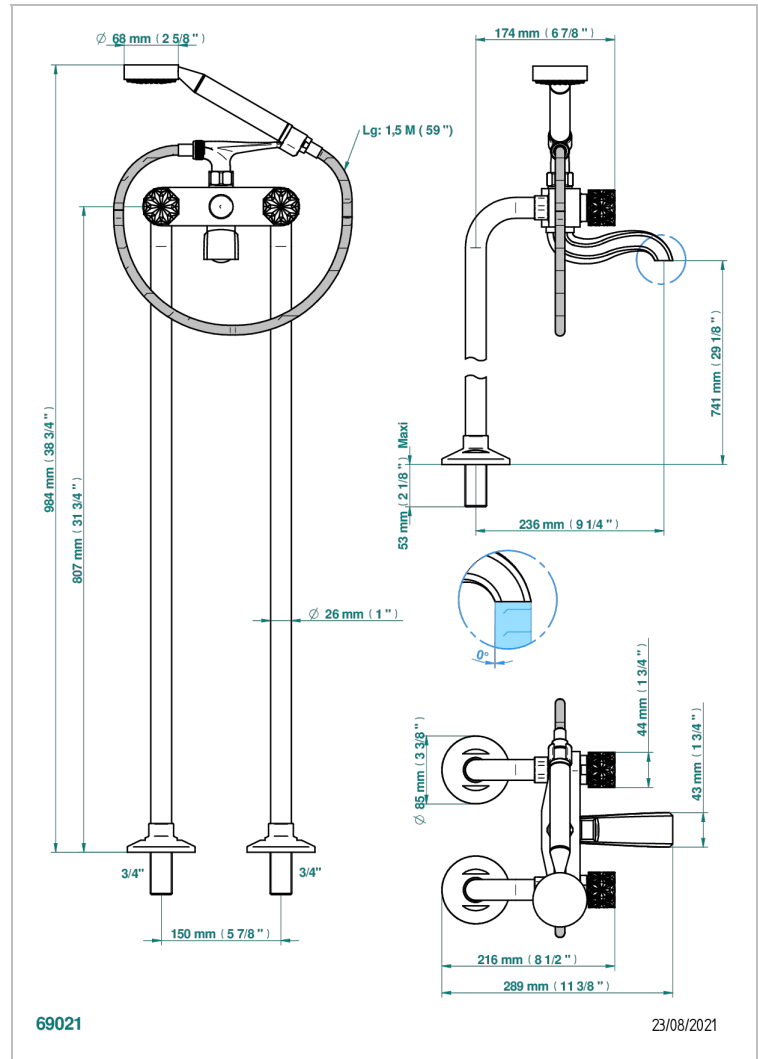

NIHAL PORCELANA DE COLOR MARFIL

U2N-13CS

Monobloc baÑo/ducha con columnas para fijaci3n al suelo

THG[®]
PARIS

CARACTERÍSTICAS

- ACS : 21ACCLY034

ESTÁNDAR

PRODUCTOS RELACIONADOS

- Ref. G00-13800A Set of installation for tub filler

ACABADOS DISPONIBLES

Bronce claro - D01
Cerámica negra mate - D30
Cobre viejo mate - H07
Cromo - A02
Cromo / dorado - G02
Cromo mate - C02

Dorado - F01
Dorado mate - F07
Dorado pálido - F30
Dorado pálido mate (sin barniz) - F31
Níquel - B01
Níquel mate - C01