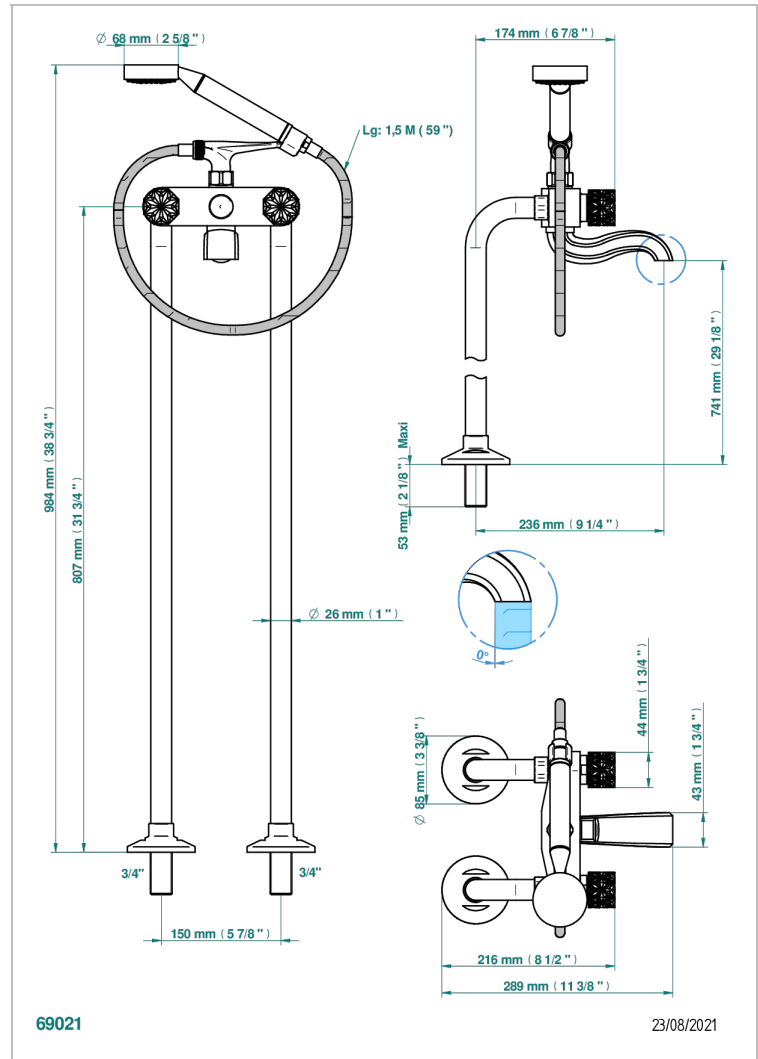

NIHAL ELFENBEIN-PORZELLAN

U2N-13CS

Stand- Wannenfüll- und Brausebatterie mit auf Boden stehenden Rohren

THG
PARIS

EIGENSCHAFTEN

- ACS : 21ACCLY034

ZERTIFIZIERUNGEN

ÄHNLICHE PRODUKTE

- Ref. G00-13800A Befestigungsplatte für Wannenbatterie - Eingänge 3/4", Ausgänge 3/4"

VERFÜGBARE OBERFLÄCHEN

Altnickel - H28	Chrom matt - C02	Pvd blush - H62	Pvd graphite - H64	Pvd umber - H66
Blassgold - F30	Gold - F01	Pvd blush matt - H60	Pvd graphite matt - H65	Pvd umber matt - H67
Blassgold matt unlackiert - F31	Gold matt - F07	Pvd bronze braun - F33	Pvd messing - H49	Silbernickel - B01
Bronze hell - D01	Kupfer altrot matt lackiert - H07	Pvd bronze braun matt - F34	Pvd messing matt - H50	
Chrom - A02	Mattschwarz keramik - D30	Pvd gold - H52	Pvd nickel - H55	
Chrom / gold - G02	Nickel matt - C01	Pvd gold matt - H53	Pvd nickel matt - H56	