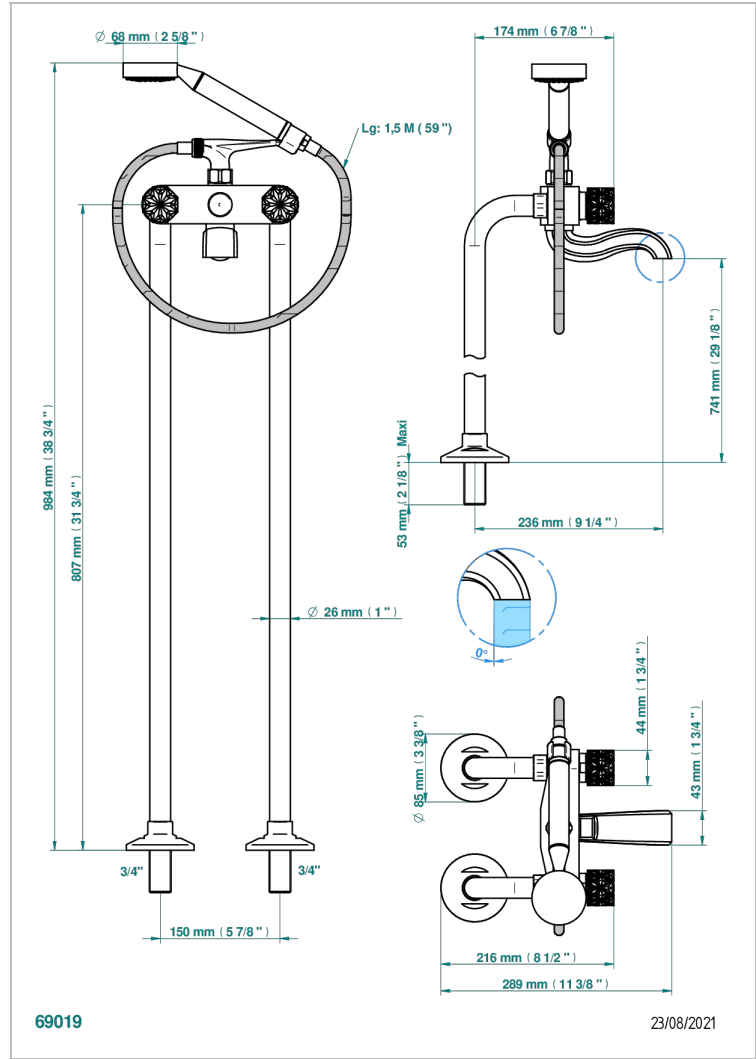

NIHAL PORCELAINES NOIRE

U2P-13CS

Mélangeur bain douche sur colonnes pour fixation au sol

THG
PARIS

CARACTÉRISTIQUES

- ACS : 21ACCLY034

CERTIFICATIONS

FINITIONS DISPONIBLES

Bronze clair - D01
 Chromé - A02
 Chromé / doré - G02
 Chromé mat - C02
 Doré brillant - F01
 Doré mat - F07

Nickel brillant - B01
 Nickel mat - C01
 Noir mat céramique - D30
 Or pâle - F30
 Or pâle mat - F31
 Pvd blush - H62