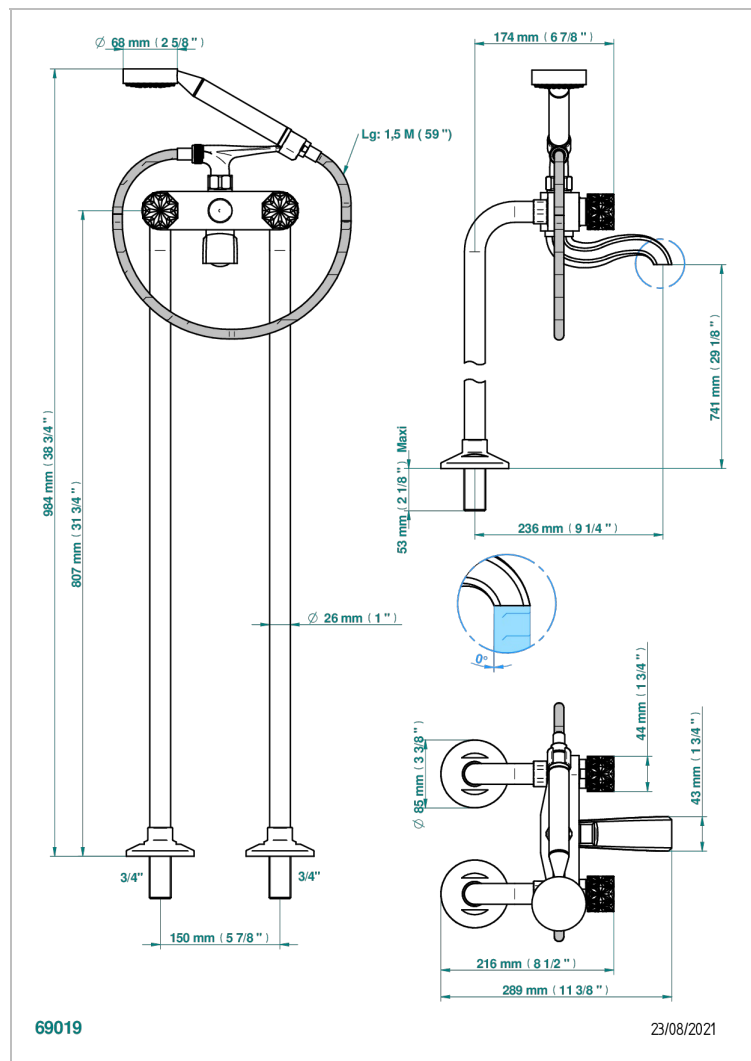

NIHAL PORCELANA NEGRA

U2P-13CS

Monobloc baÑo/ducha con columnas para fijaci3n al suelo

THG[®]
PARIS

CARACTERÍSTICAS

- ACS : 21ACCLY034

ESTÁNDAR

ACABADOS DISPONIBLES

Bronce claro - D01
Cerámica negra mate - D30
Cobre viejo mate - H07
Cromo - A02
Cromo / dorado - G02
Cromo mate - C02

Dorado - F01
Dorado mate - F07
Dorado pálido - F30
Dorado pálido mate (sin barniz) - F31
Níquel - B01
Níquel mate - C01