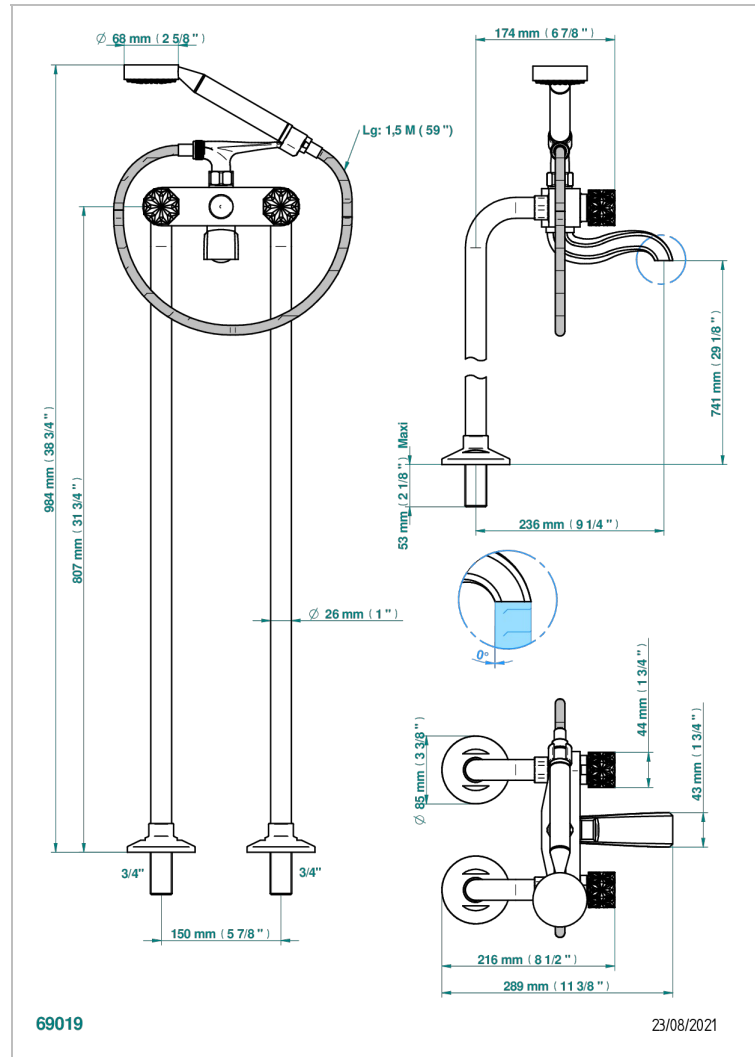

# NIHAL PORCELAIN NOIRE

U2P-13CS

Mélangeur bain douche sur colonnes pour fixation au sol

THG<sup>®</sup>  
PARIS

## CARACTÉRISTIQUES

- ACS : 21ACCLY034

## PRODUITS ASSOCIÉS

- Ref. G00-13800A Platine de fixation pour bain douche et bec plat, arrivées F 3/4" sorties F 3/4"