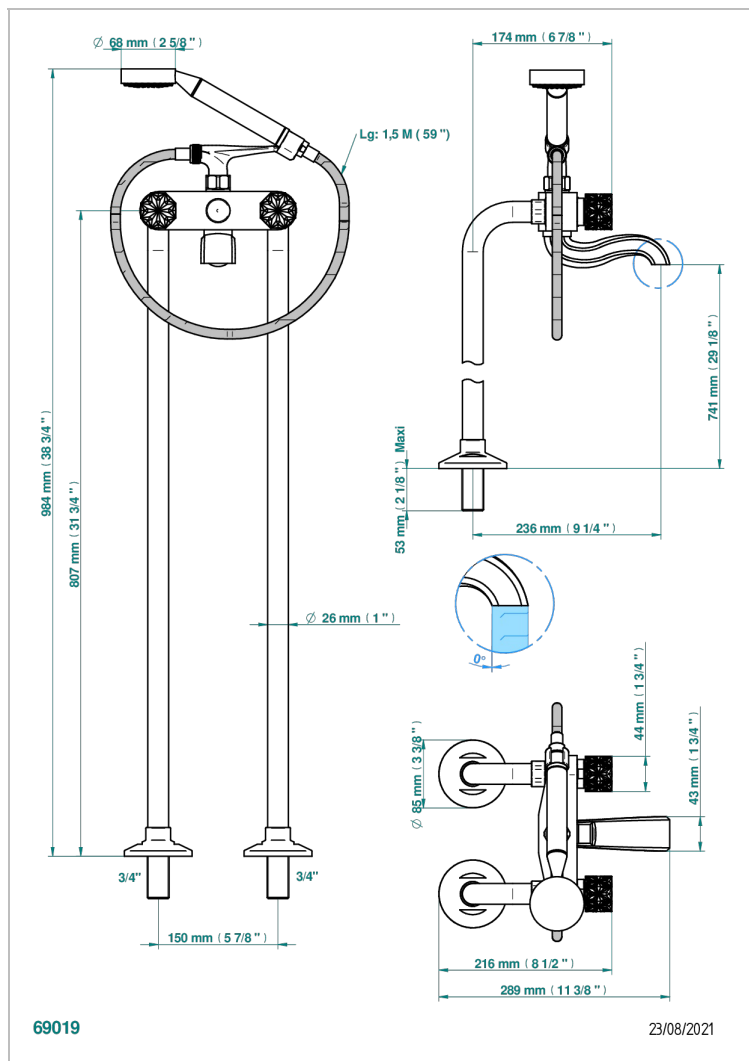

# NIHAL PORCELANA NEGRA

U2P-13CS

Monobloc baÑo/ducha con columnas para fijaci3n al suelo

THG<sup>®</sup>  
PARIS

## CARACTERÍSTICAS

- ACS : 21ACCLY034

## PRODUCTOS RELACIONADOS

- Ref. G00-13800A Set of installation for tub filler