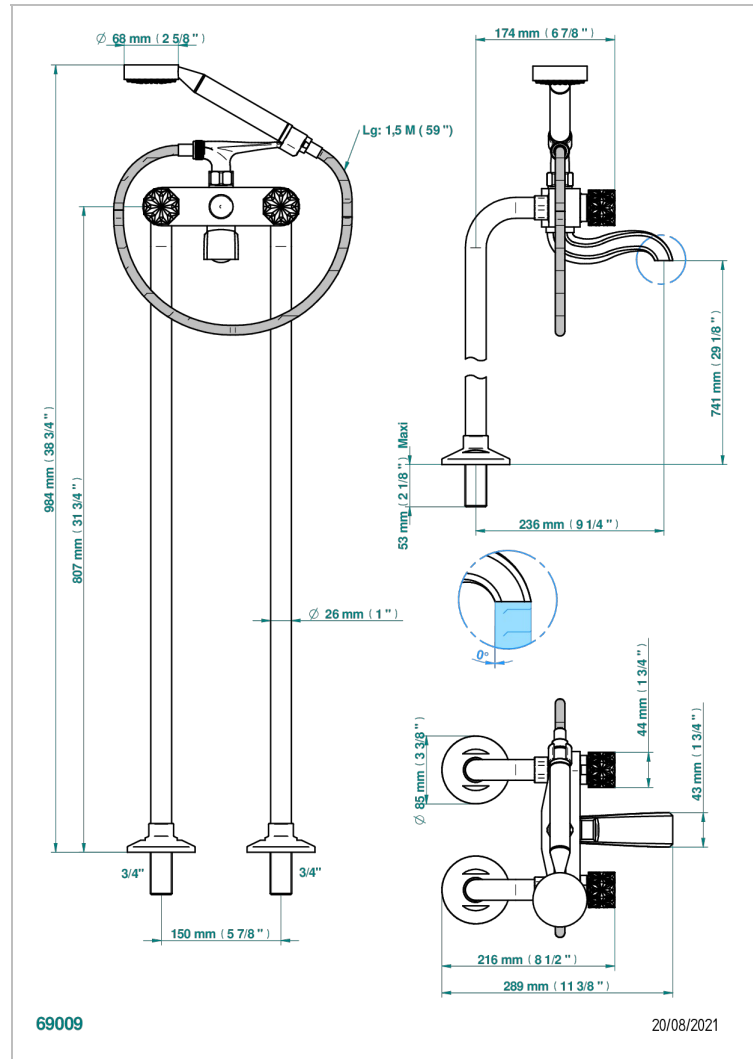

NIHAL PORCELAINES VERTE

U2R-13CS

Mélangeur bain douche sur colonnes pour fixation au sol

THG[®]
PARIS

CARACTÉRISTIQUES

- ACS : 21ACCLY034

CERTIFICATIONS

FINITIONS DISPONIBLES

Bronze clair - D01
Chromé - A02
Chromé / doré - G02
Chromé mat - C02
Doré brillant - F01
Doré mat - F07

Nickel brillant - B01
Nickel mat - C01
Noir mat céramique - D30
Or pâle - F30
Or pâle mat - F31
Pvd blush - H62