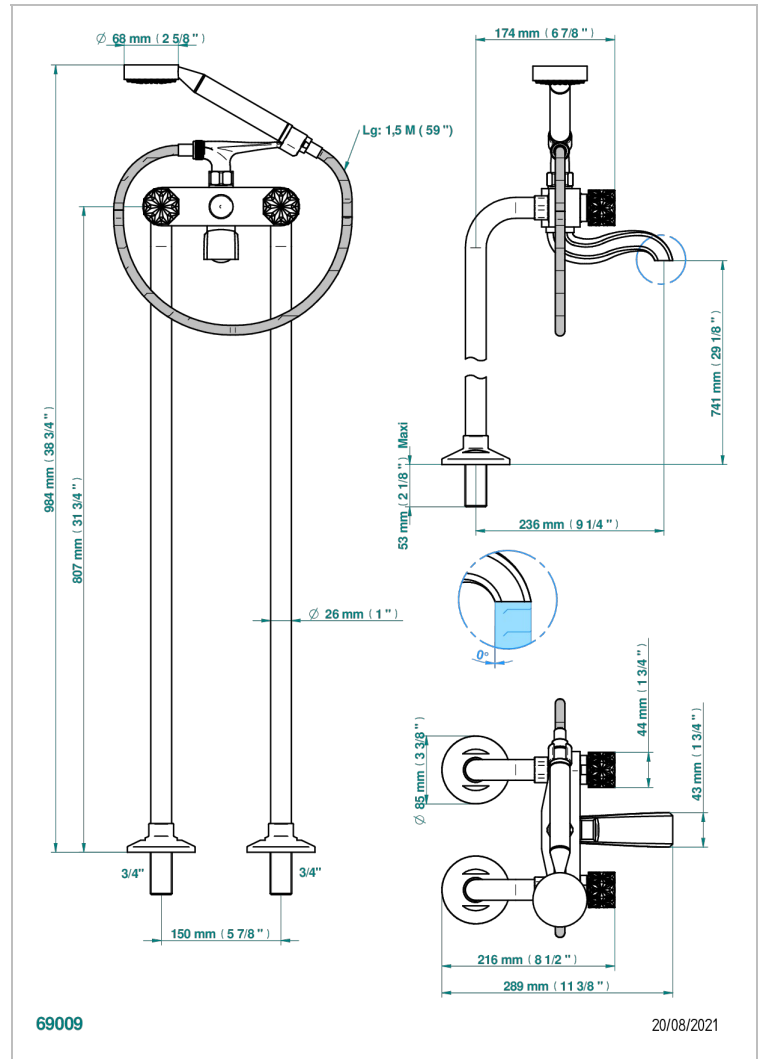

NIHAL PORCELANA VERDE

U2R-13CS

Monobloc baÑo/ducha con columnas para fijaci3n al suelo

THG[®]
PARIS

CARACTERÍSTICAS

- ACS : 21ACCLY034

ESTÁNDAR

ACABADOS DISPONIBLES

Bronce claro - D01
Cerámica negra mate - D30
Cobre viejo mate - H07
Cromo - A02
Cromo / dorado - G02
Cromo mate - C02

Dorado - F01
Dorado mate - F07
Dorado pálido - F30
Dorado pálido mate (sin barniz) - F31
Níquel - B01
Níquel mate - C01