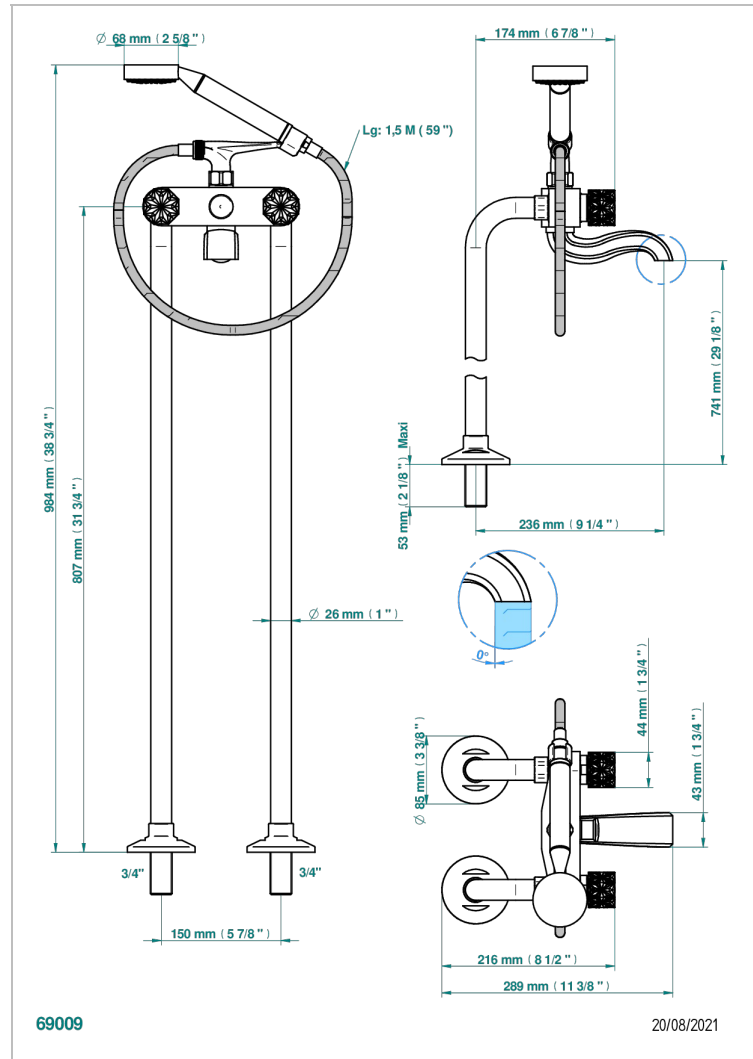

## CARACTÉRISTIQUES

- ACS : 21ACCLY034

## PRODUITS ASSOCIÉS

- Ref. G00-13800A Platine de fixation pour bain douche et bec plat, arrivées F 3/4" sorties F 3/4"