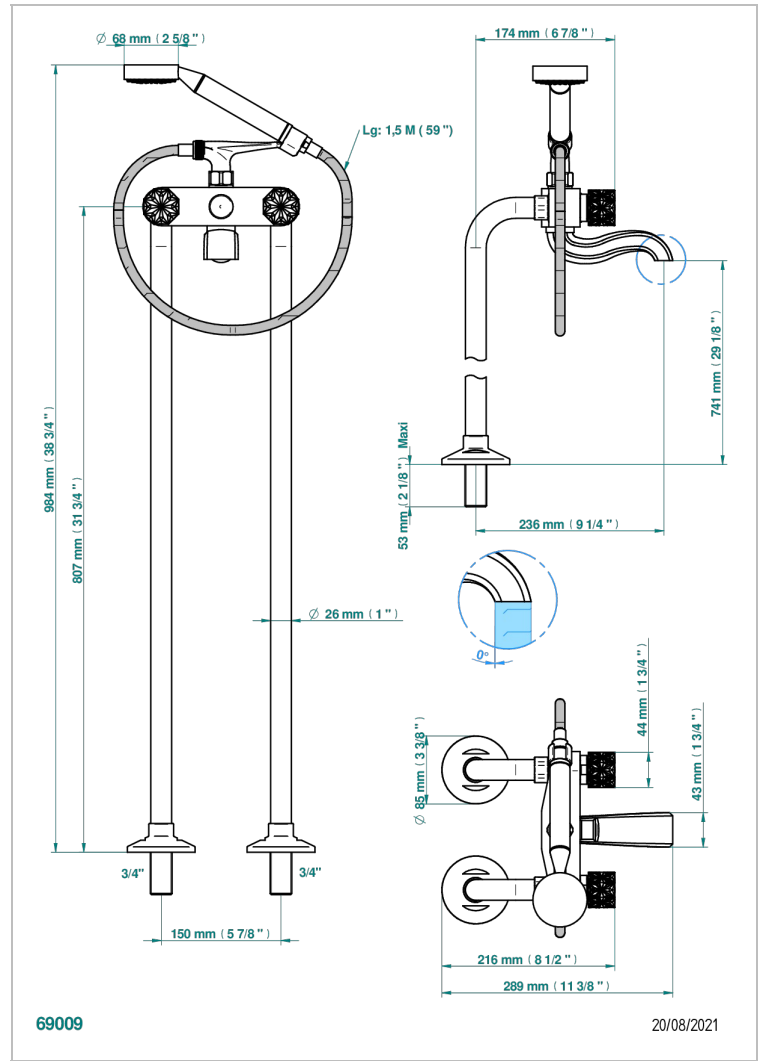

# NIHAL PORCELANA VERDE

U2R-13CS

Monobloc baÑo/ducha con columnas para fijaci3n al suelo

THG<sup>®</sup>  
PARIS

## CARACTERÍSTICAS

- ACS : 21ACCLY034

## PRODUCTOS RELACIONADOS

- Ref. G00-13800A Set of installation for tub filler