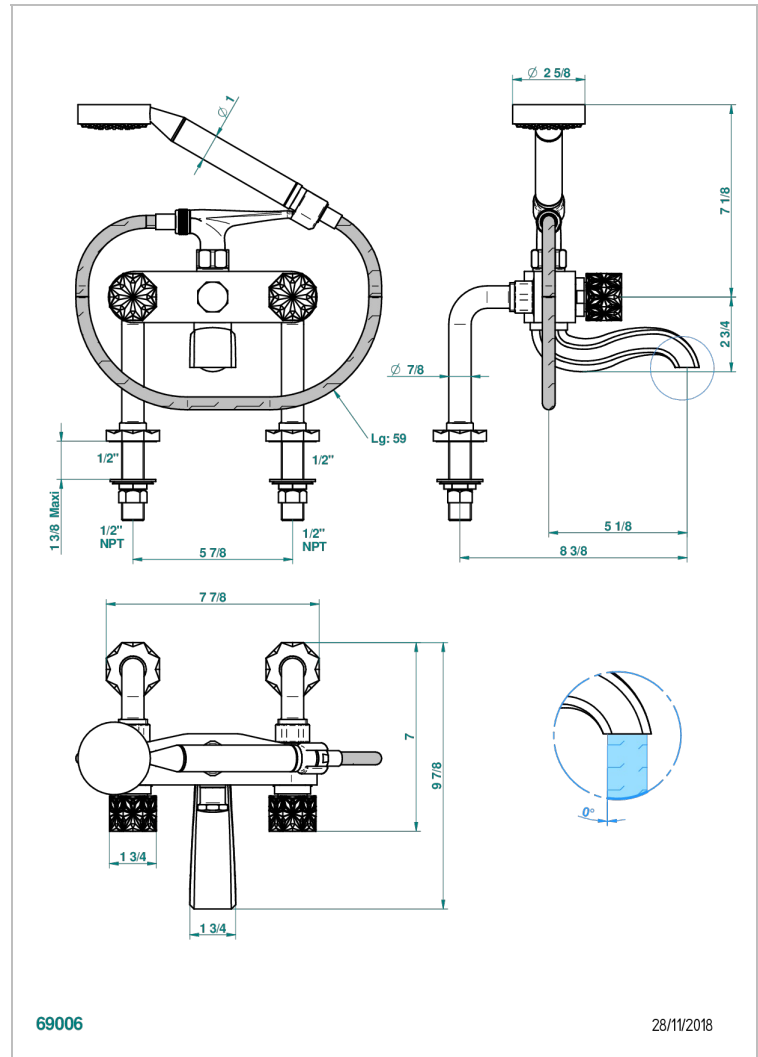

# NIHAL PORCELAIN IVOIRE

U2N-13G/US

Mélangeur bain douche sur gorge 1/2" avec flexible et douchette, standard américain

THG<sup>®</sup>  
PARIS