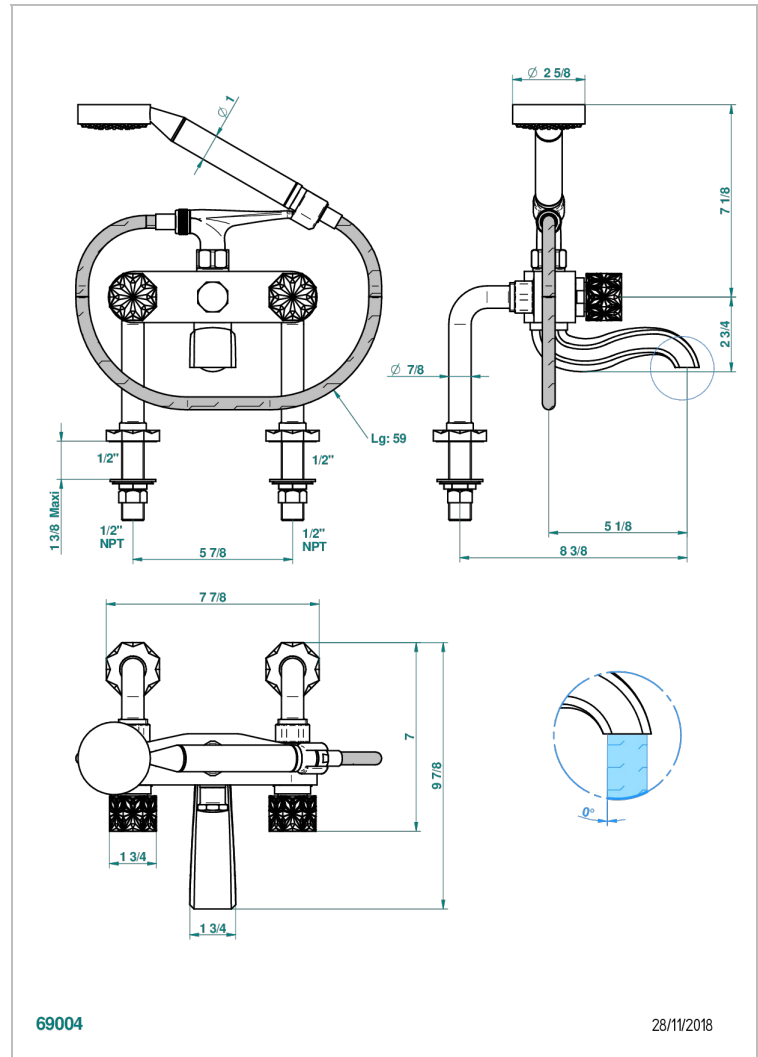

# NIHAL PORCELAIN NOIRE

U2P-13G/US

Mélangeur bain douche sur gorge 1/2" avec flexible et douchette, standard américain

THG<sup>®</sup>  
PARIS