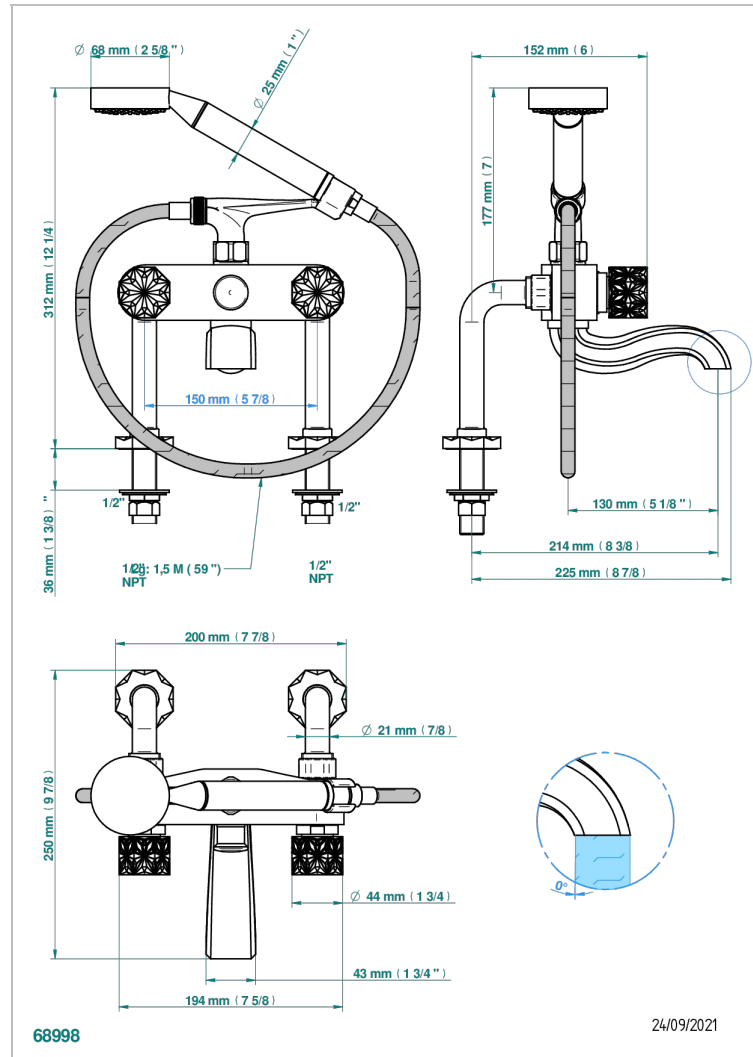

NIHAL PORCELAIN VERTE

U2R-13G/US

Mélangeur bain douche sur gorge 1/2" avec flexible et douchette, standard américain

THG[®]
PARIS

CARACTÉRISTIQUES

- ASME : ASME A112.18.1-2011/CSA B125.1-11

CERTIFICATIONS

FINITIONS DISPONIBLES