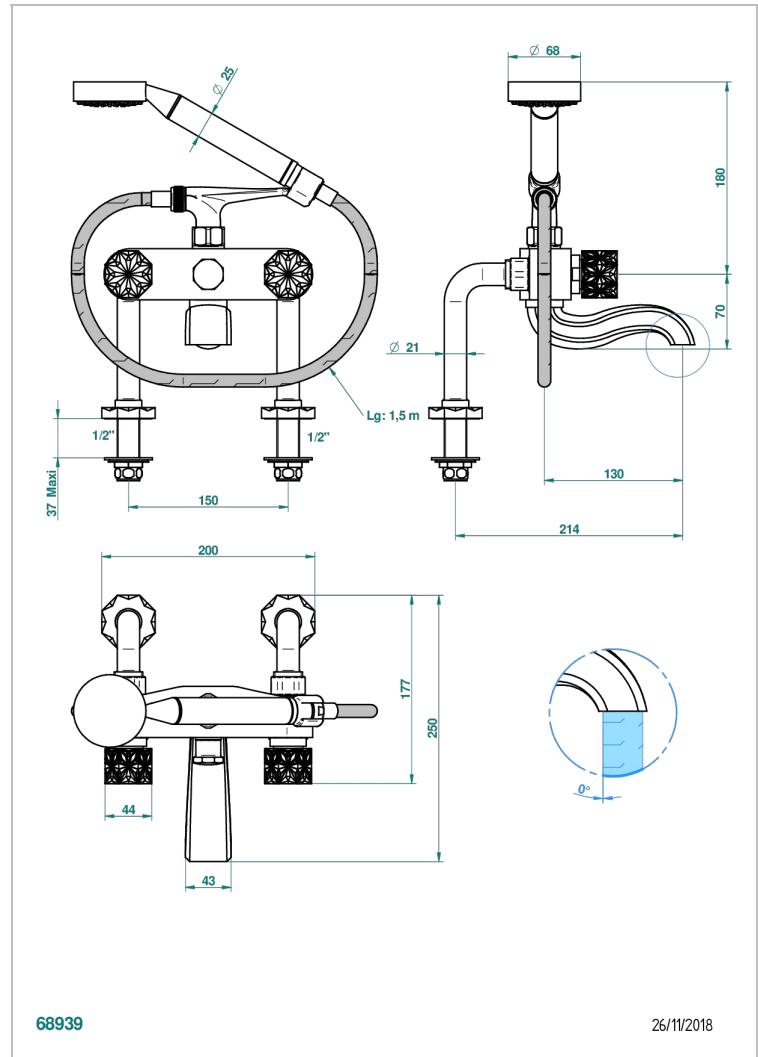

NIHAL PORCELAIN BLEUE

U2L-13G

Mélangeur bain douche sur gorge 1/2", avec flexible et douchette

THG[®]
PARIS

CARACTÉRISTIQUES

- ACS : 21ACCLY034

CERTIFICATIONS

FINITIONS DISPONIBLES