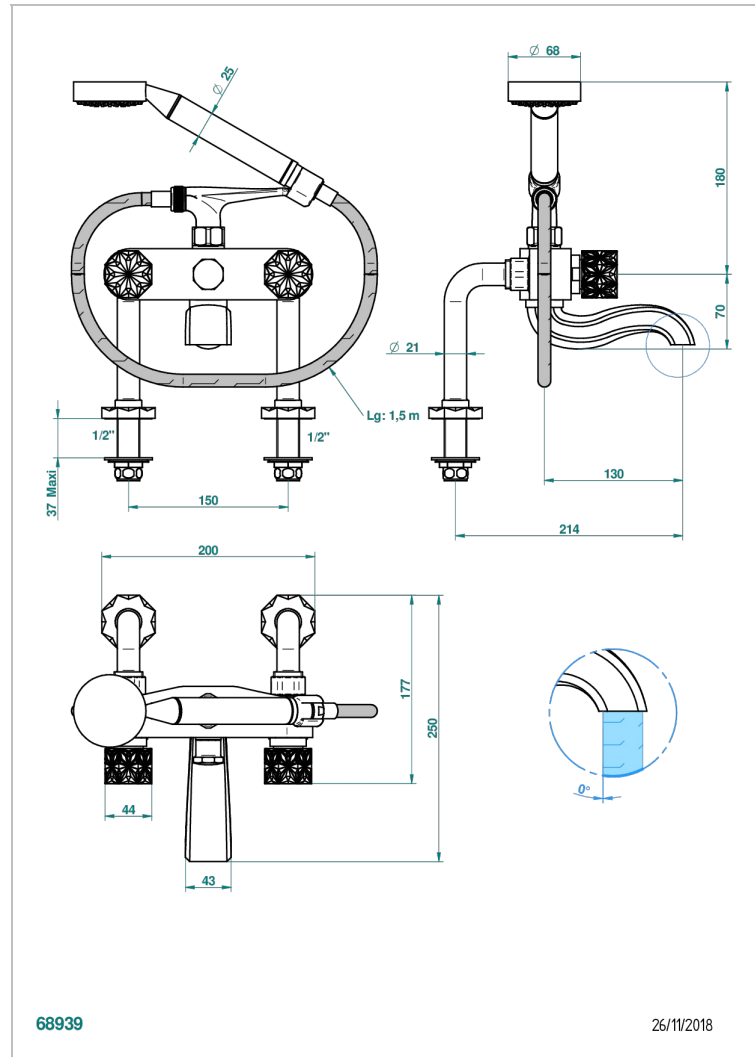

NIHAL PORCELANA AZUL

U2L-13G

Monobloc baÑo/ducha 1/2" con flexo, teleducha y columnas sobre encimera

THG[®]
PARIS

68939

26/11/2018

CARACTERÍSTICAS

- ACS : 21ACCLY034