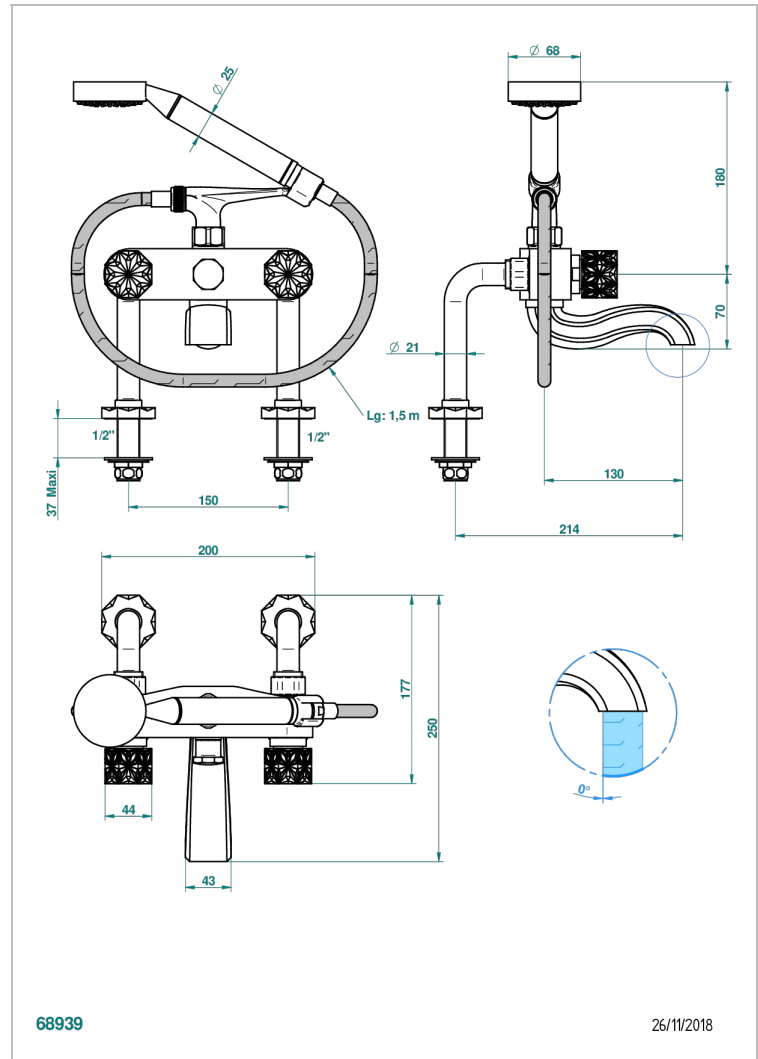

NIHAL BLAU PORZELLAN

U2L-13G

THG[®]
PARIS

Aufputz-wannenfüll- und brausebatterie 1/2" zur standmontage mit schlauch, handbrause und auflegegabel für handbrause

EIGENSCHAFTEN

- ACS : 21ACCLY034

ZERTIFIZIERUNGEN