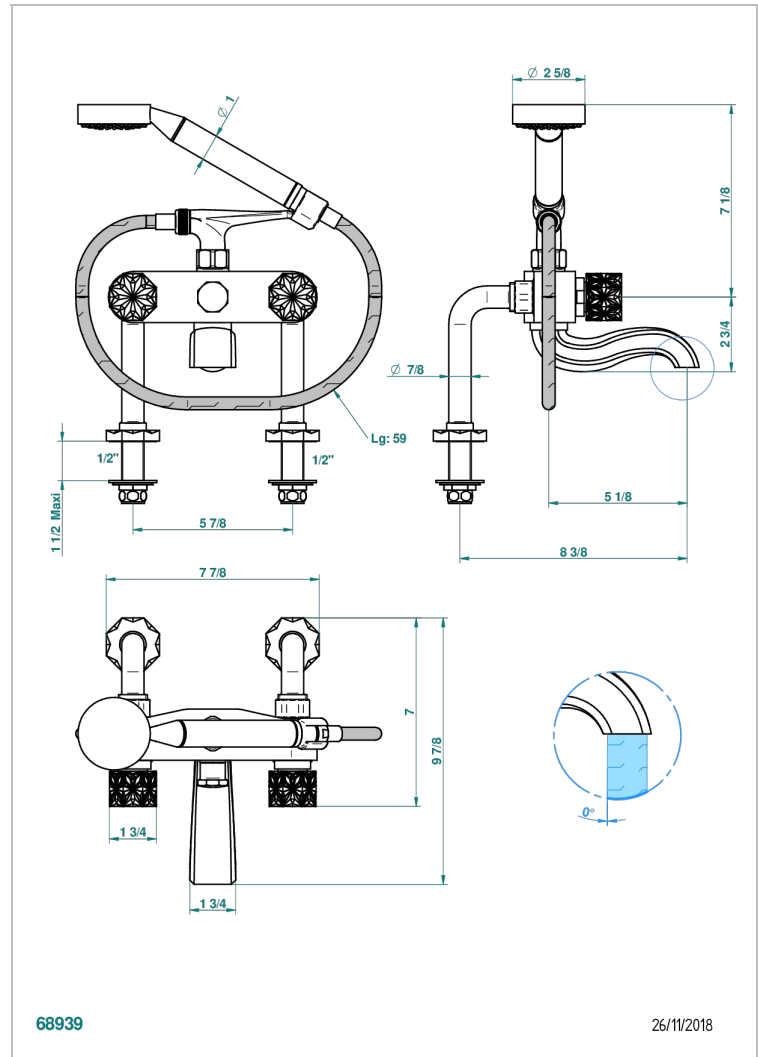

NIHAL PORCELAIN BLEUE

U2L-13G

Mélangeur bain douche sur gorge 1/2", avec flexible et douchette

THG[®]
PARIS

CARACTÉRISTIQUES

- ACS : 21ACCLY034

CERTIFICATIONS

FINITIONS DISPONIBLES