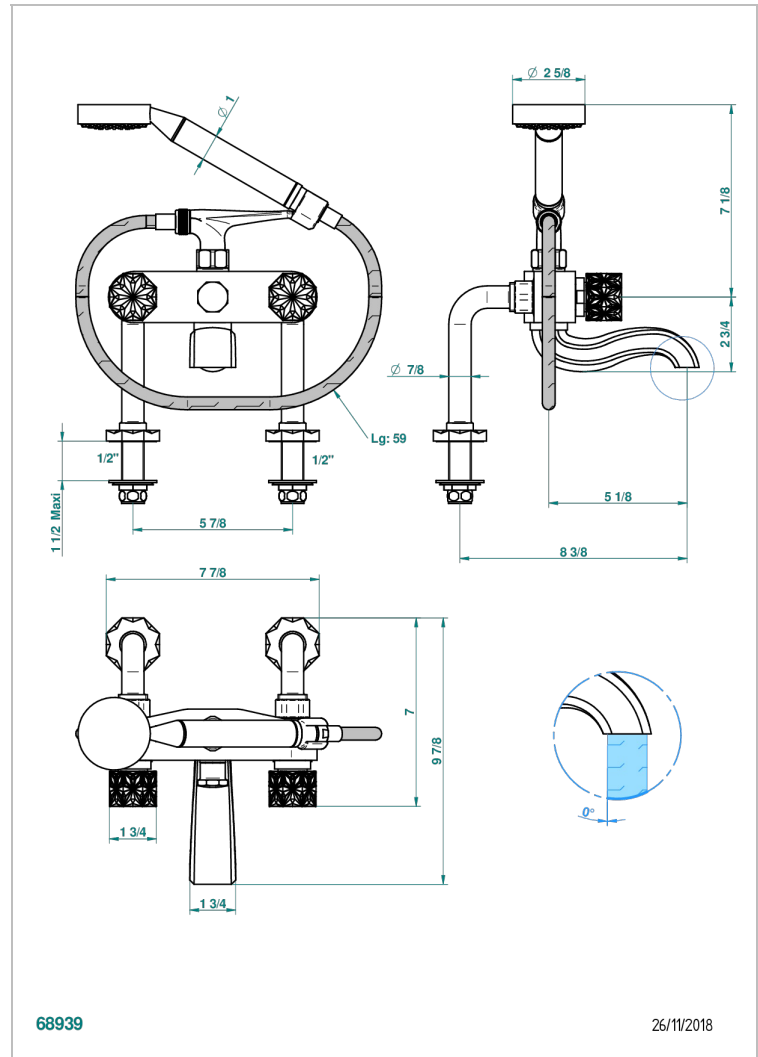

NIHAL PORCELANA AZUL

U2L-13G

Monobloc baÑo/ducha 1/2" con flexo, teleducha y columnas sobre encimera

THG[®]
PARIS

CARACTERÍSTICAS

- ACS : 21ACCLY034

ESTÁNDAR

ACABADOS DISPONIBLES