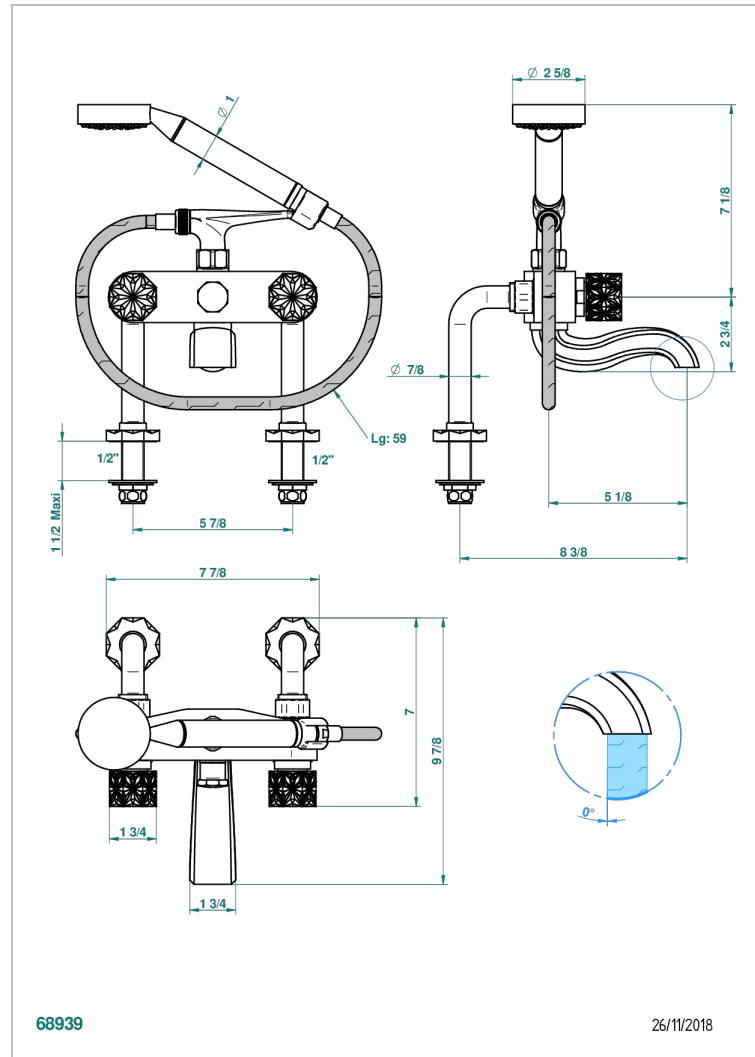

NIHAL BLAU PORZELLAN

U2L-13G

THG[®]
PARIS

Aufputz-wannenfüll- und brausebatterie 1/2" zur standmontage mit schlauch, handbrause und auflegegabel für handbrause

68939

26/11/2018

EIGENSCHAFTEN

- ACS : 21ACCLY034