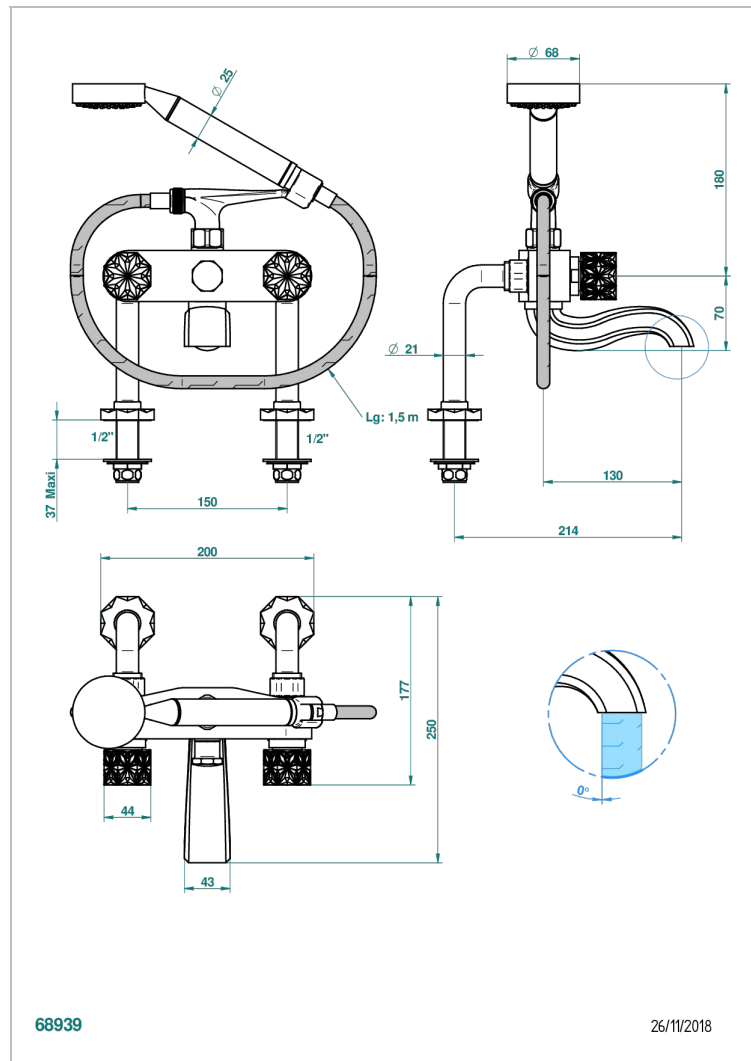

# NIHAL BLUE PORCELAIN

U2L-13G

THG<sup>®</sup>  
PARIS

Смеситель для ванны/душа устанавливаемый на борту на два отверстия с душем и шлангом - 150 мм между центрами

68939

26/11/2018