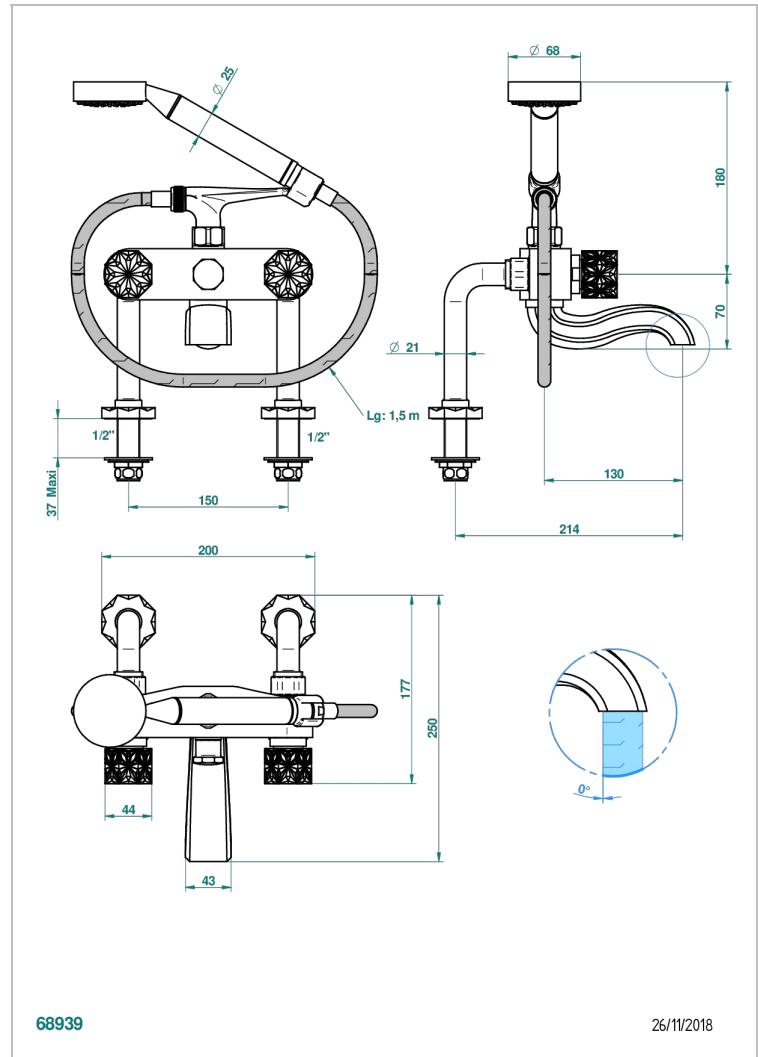

NIHAL PORCELAIN BLEUE

U2L-13G

Mélangeur bain douche sur gorge 1/2", avec flexible et douchette

THG[®]
PARIS

68939

26/11/2018

CARACTÉRISTIQUES

- ACS : 21ACCLY034