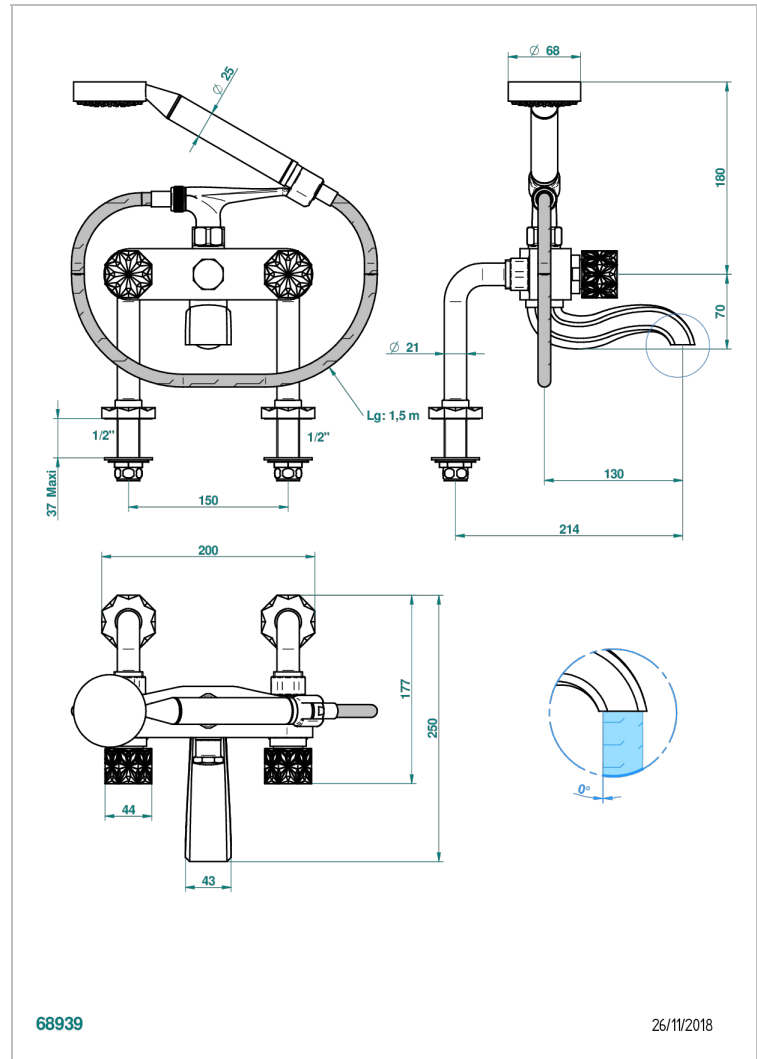

NIHAL PORCELANA AZUL

U2L-13G

Monobloc baÑo/ducha 1/2" con flexo, teleducha y columnas sobre encimera

THG[®]
PARIS

68939

26/11/2018

CARACTERÍSTICAS

- ACS : 21ACCLY034