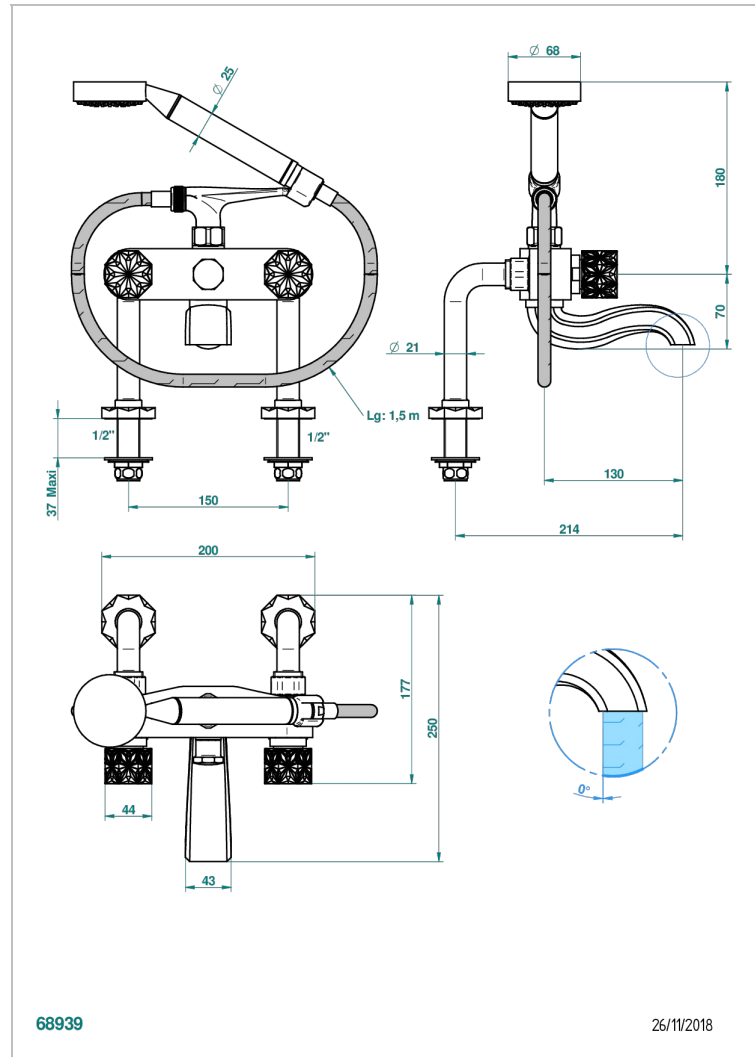

# NIHAL BLAU PORZELLAN

U2L-13G

THG<sup>®</sup>  
PARIS

Aufputz-wannenfüll- und brausebatterie 1/2" zur standmontage mit schlauch, handbrause und auflegegabel für handbrause