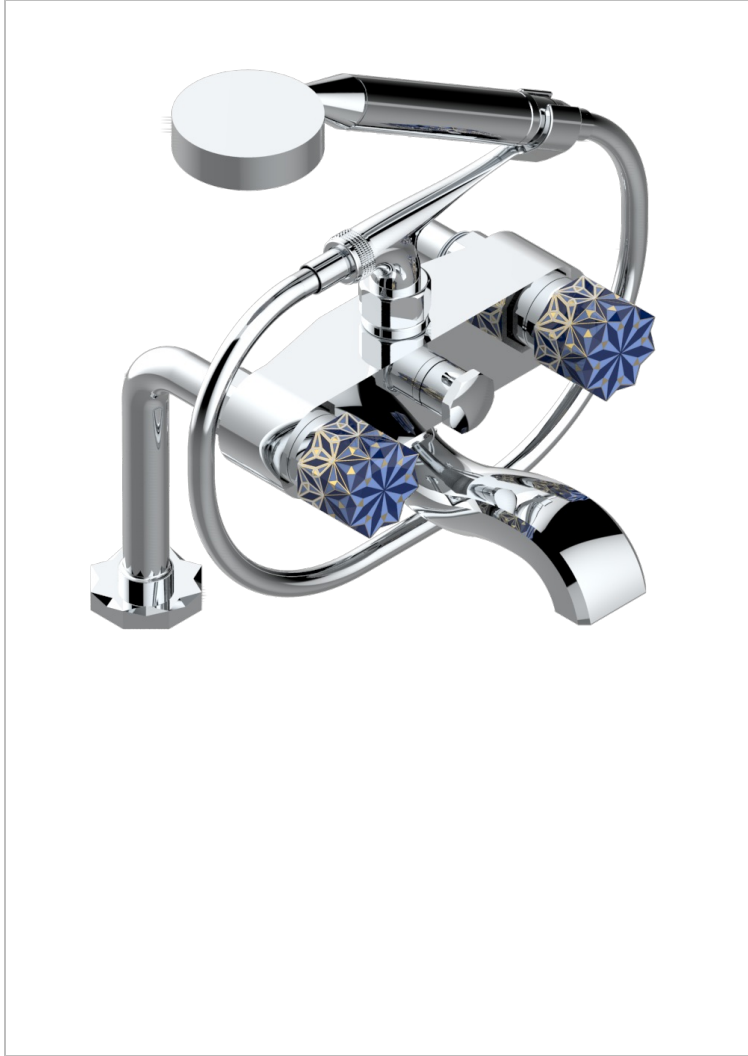

NIHAL BLUE PORCELAIN

U2L-13G

台式1/2"浴缸淋浴龙头，带软管和花洒

THG[®]
PARIS

68939

26/11/2018

特色

- ACS : 21ACCLY034

标准

可选饰面

Black ceram - D30
Blush PVD - H62
Graphite PVD - H64
Matt Umber PVD - H67
Matt blush PVD - H60
Matt graphite PVD - H65

PVD哑光棕铜 - F34
PVD哑光金 - H53
PVD哑光铜 - H50
PVD哑光镍 - H56
PVD抛光铜 - H49
PVD棕铜 - F33

PVD金色 - H52
PVD镍 - H55
Umber PVD - H66
哑光复古铜 - H07
哑光浅金 - F31
哑光金 - F07

哑光铬 - C02
哑光镍 - C01
复古镍 - H28
抛光金 (24K金) - F01
抛光铬 - A02
抛光铬/抛光金 - G02

抛光镍 - B01
浅金 - F30
漆面铜 - D01