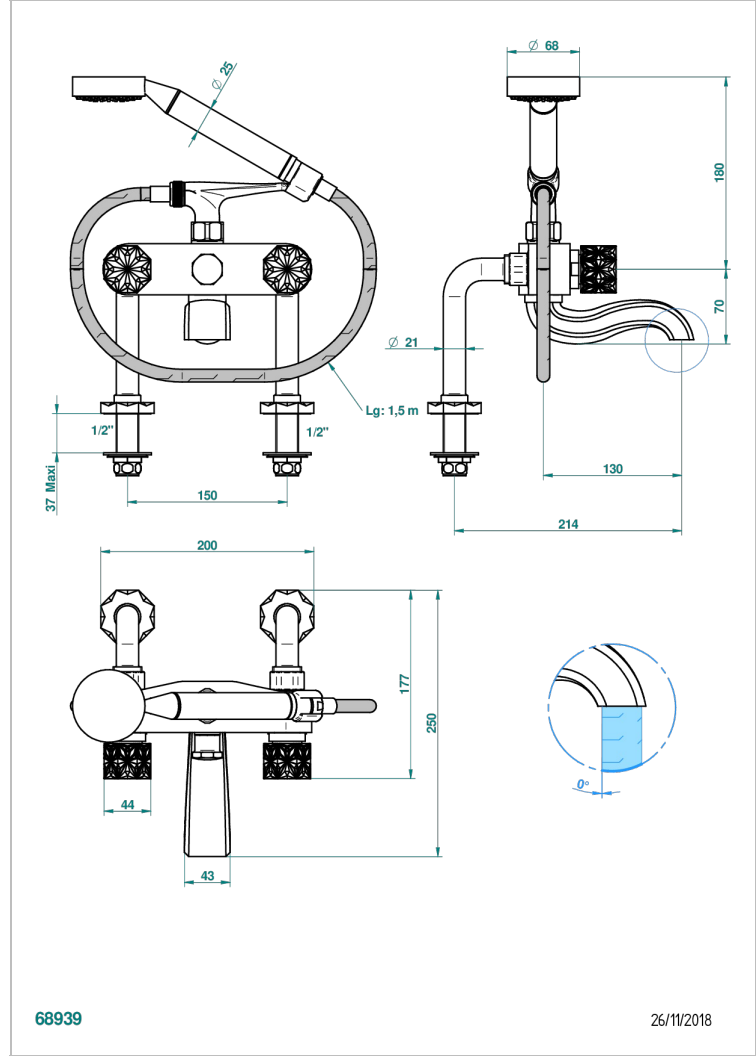

NIHAL BLUE PORCELAIN

U2L-13G

台式1/2"浴缸淋浴龙头，带软管和花洒

THG[®]
PARIS

68939

26/11/2018

特色

- ACS : 21ACCLY034