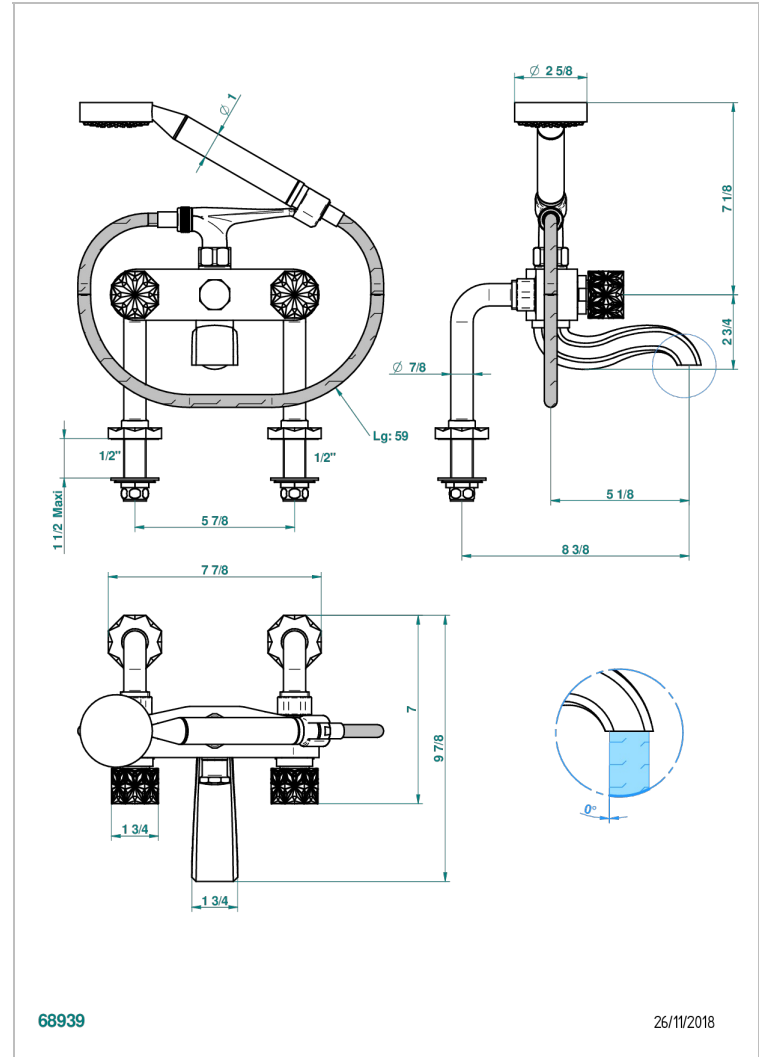

# NIHAL BLUE PORCELAIN

U2L-13G

THG<sup>®</sup>  
PARIS

Смеситель для ванны/душа устанавливаемый на борту на два отверстия с душем и шлангом - 150 мм между центрами

## ХАРАКТЕРИСТИКИ

- ACS : 21ACCLY034