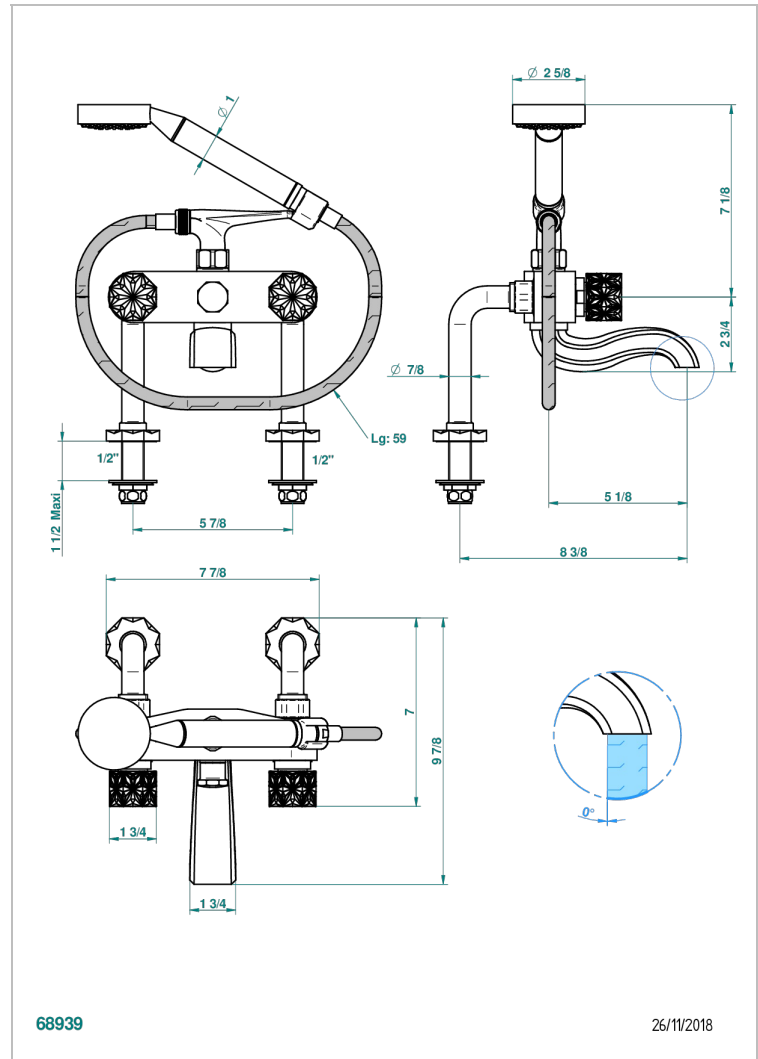

# NIHAL PORCELAIN BLEUE

U2L-13G

Mélangeur bain douche sur gorge 1/2", avec flexible et douchette

THG<sup>®</sup>  
PARIS

## CARACTÉRISTIQUES

- ACS : 21ACCLY034