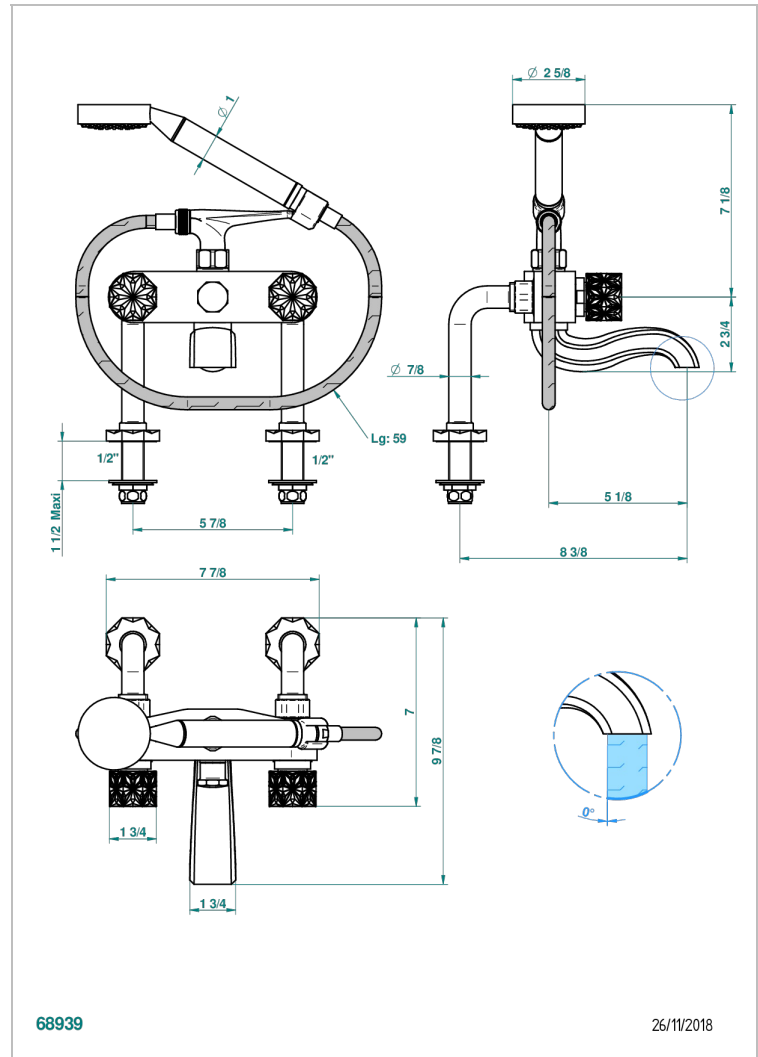

NIHAL PORCELANA AZUL

U2L-13G

Monobloc baÑo/ducha 1/2" con flexo, teleducha y columnas sobre encimera

THG[®]
PARIS

68939

26/11/2018

CARACTERÍSTICAS

- ACS : 21ACCLY034