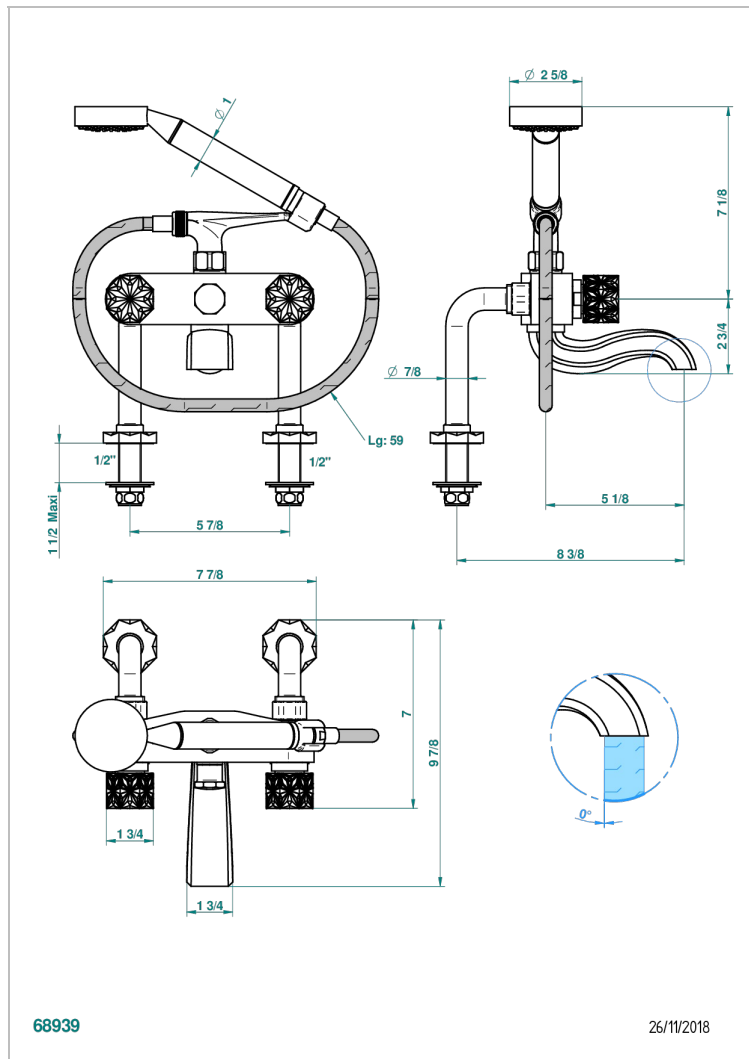

# NIHAL BLUE PORCELAIN

U2L-13G

台式1/2"浴缸淋浴龙头，带软管和花洒

THG<sup>®</sup>  
PARIS