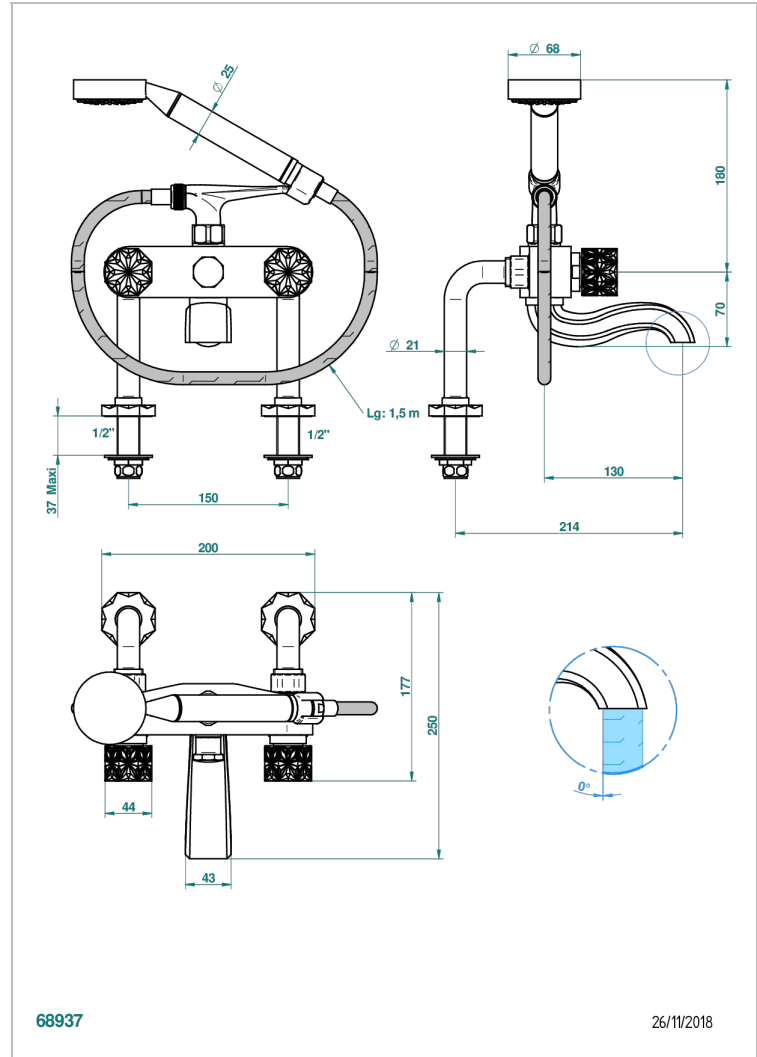

NIHAL IVORY PORCELAIN

U2N-13G

Смеситель для ванны/душа устанавливаемый на борту на два отверстия с душем и шлангом - 150 мм между центрами

THG[®]
PARIS

68937

26/11/2018

ХАРАКТЕРИСТИКИ

- ACS : 21ACCLY034