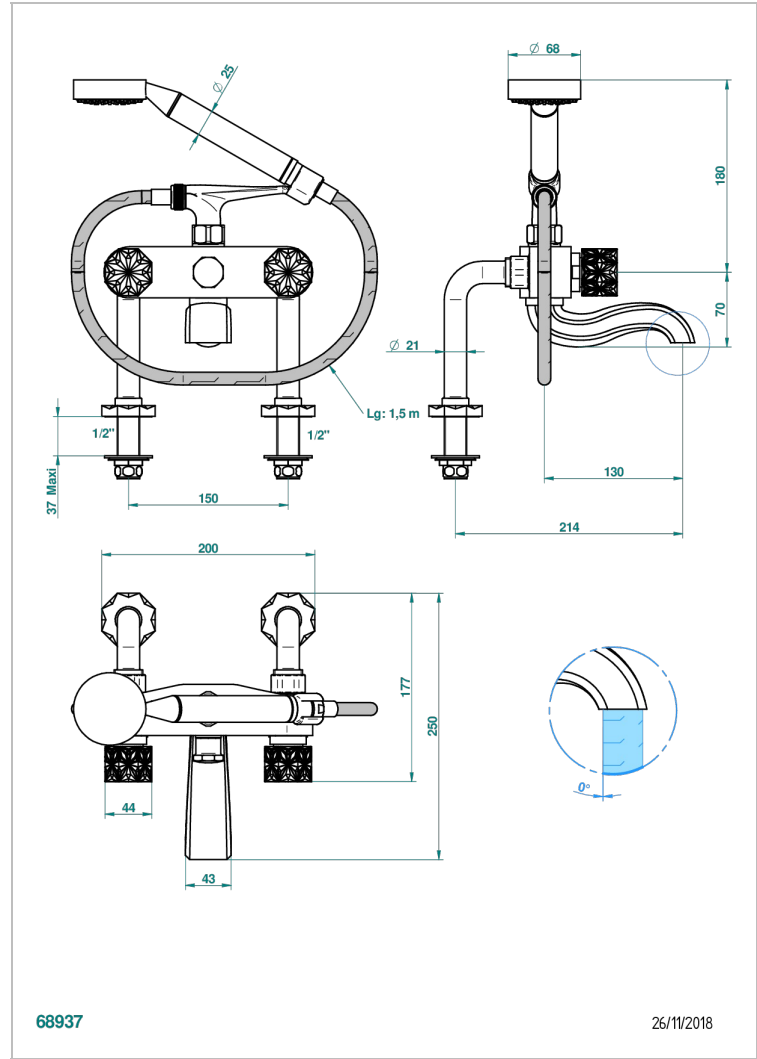

# NIHAL PORCELAIN IVOIRE

U2N-13G

Mélangeur bain douche sur gorge 1/2", avec flexible et douchette

THG<sup>®</sup>  
PARIS

## CARACTÉRISTIQUES

- ACS : 21ACCLY034