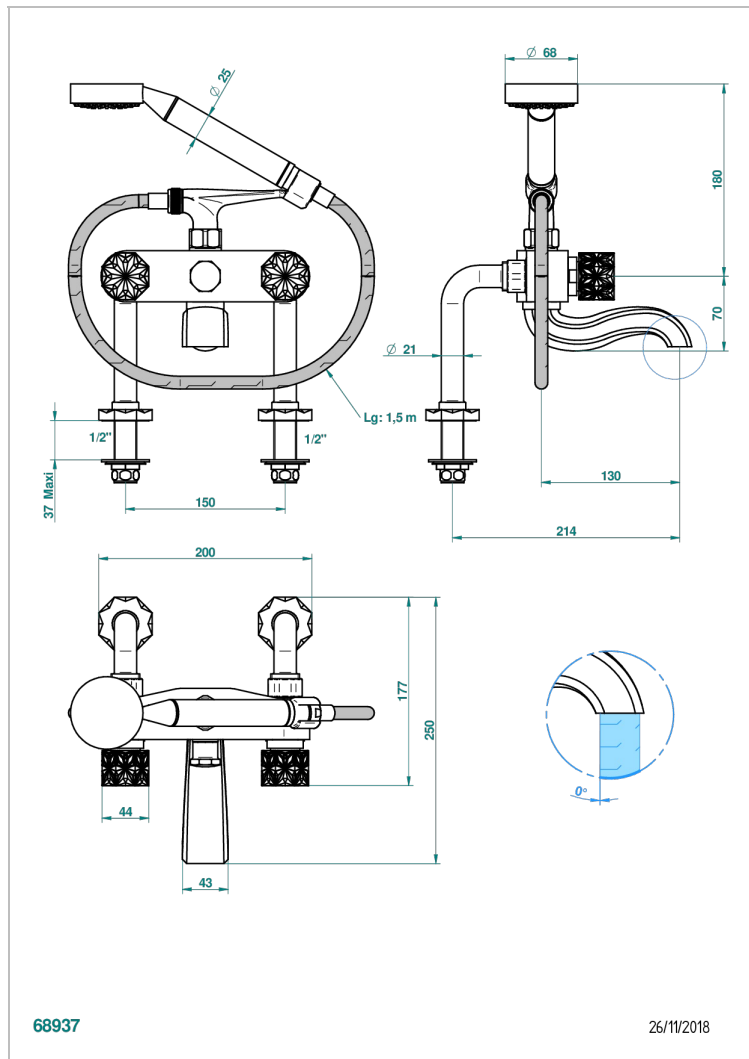

# NIHAL PORCELANA DE COLOR MARFIL

U2N-13G

Monobloc baño/ducha 1/2" con flexo, teleducha y columnas sobre encimera

THG<sup>®</sup>  
PARIS

68937

26/11/2018

## CARACTERÍSTICAS

- ACS : 21ACCLY034