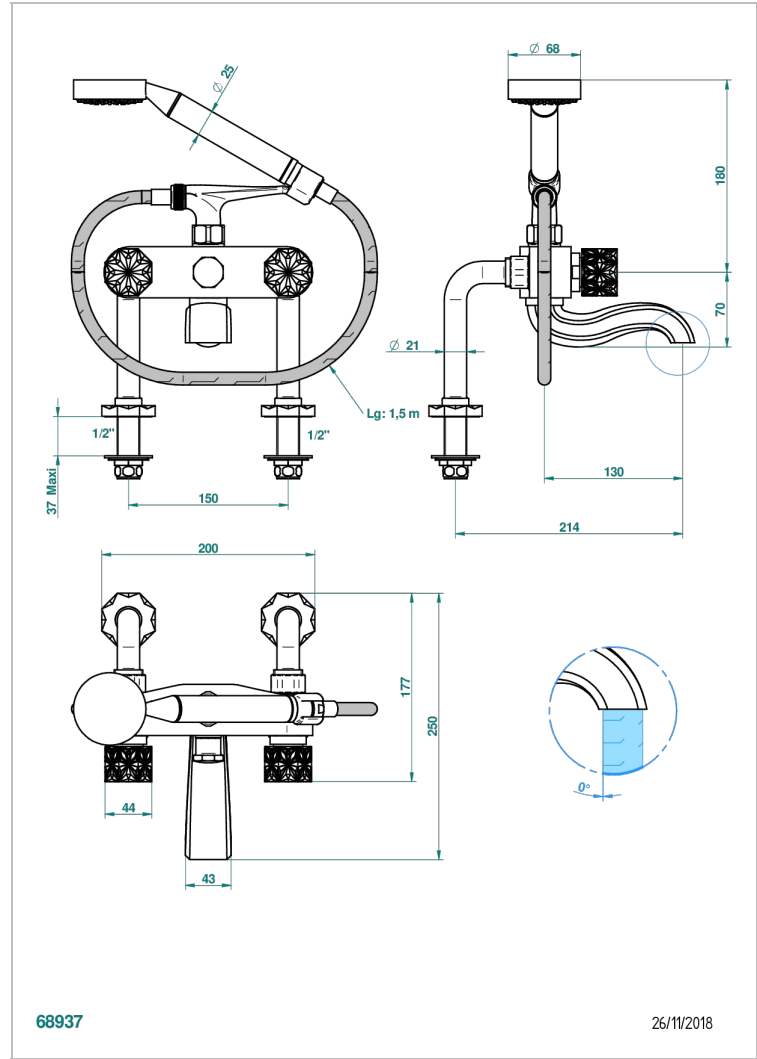

NIHAL ELFENBEIN-PORZELLAN

U2N-13G

THG[®]
PARIS

Aufputz-wannenfüll- und brausebatterie 1/2" zur standmontage mit schlauch, handbrause und auflegegabel für handbrause

68937

26/11/2018

EIGENSCHAFTEN

- ACS : 21ACCLY034