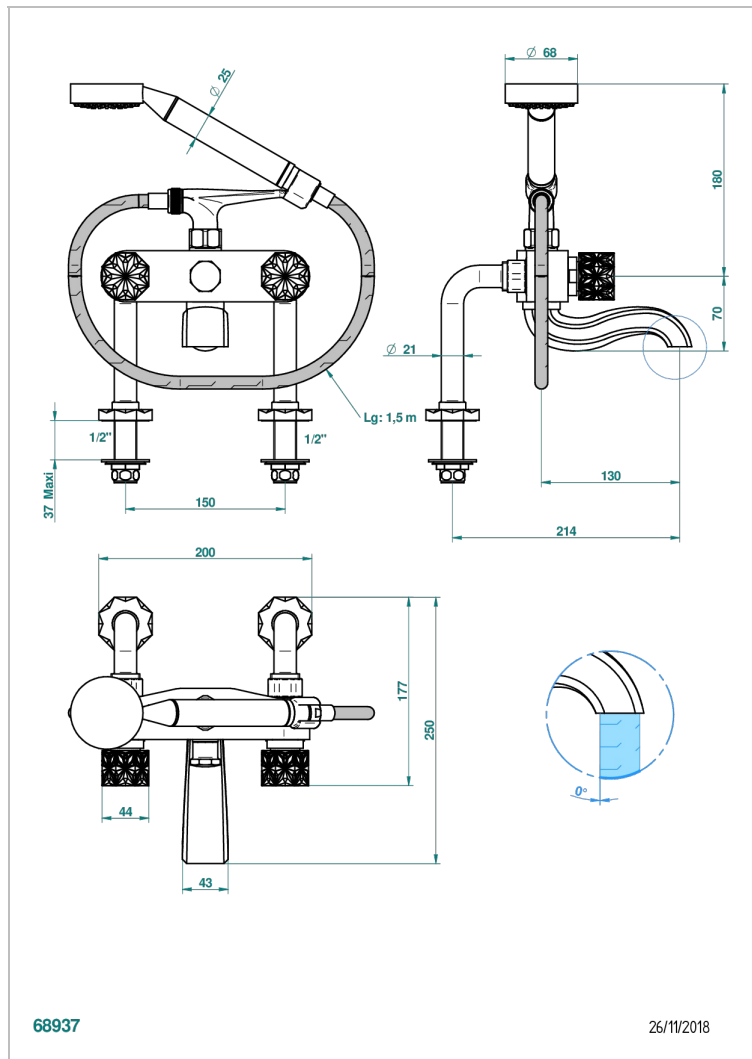

NIHAL IVORY PORCELAIN

U2N-13G

台式1/2"浴缸淋浴龙头，带软管和花洒

THG[®]
PARIS

68937

26/11/2018

特色

- ACS : 21ACCLY034