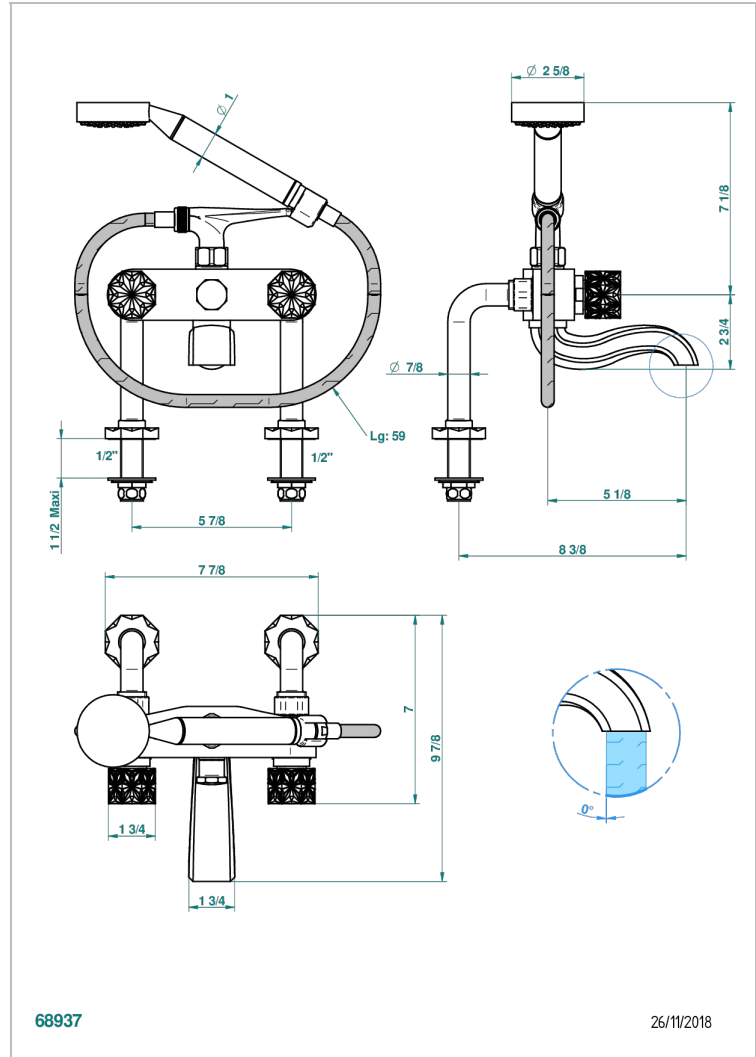

NIHAL IVORY PORCELAIN

U2N-13G

Смеситель для ванны/душа устанавливаемый на борту на два отверстия с душем и шлангом - 150 мм между центрами

THG[®]
PARIS

ХАРАКТЕРИСТИКИ

- ACS : 21ACCLY034

СТАНДАРТЫ

ДОСТУПНЫЕ ВАРИАНТЫ ПОКРЫТИЙ