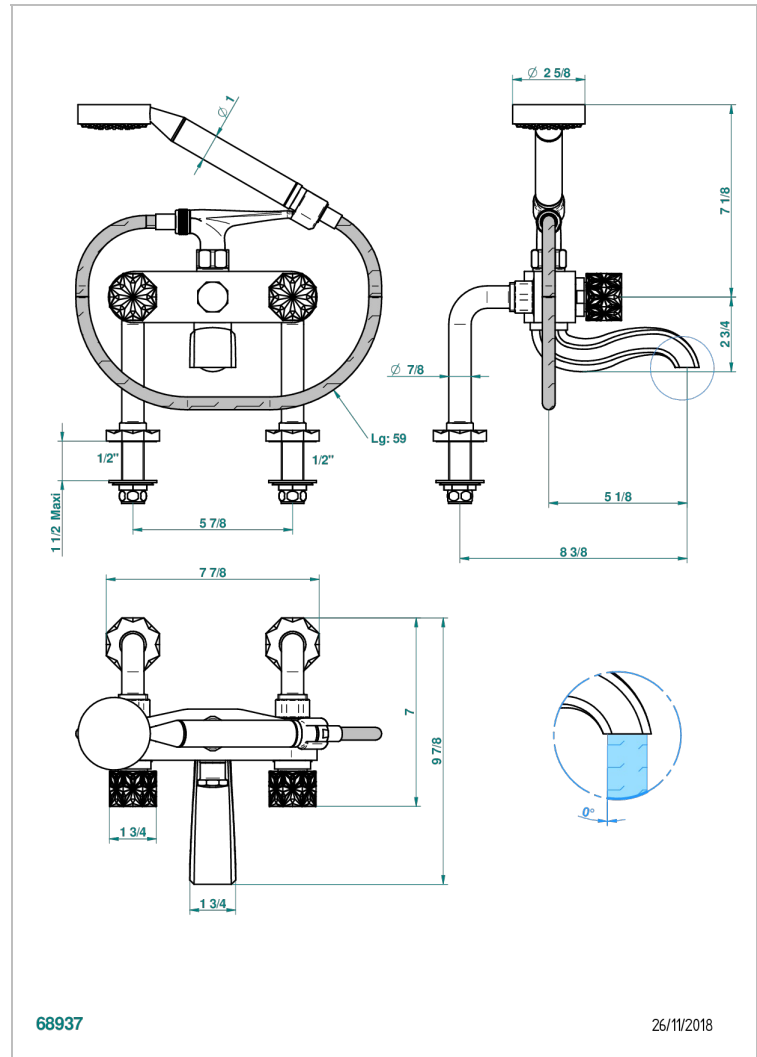

NIHAL PORCELANA DE COLOR MARFIL

U2N-13G

Monobloc baÑo/ducha 1/2" con flexo, teleducha y columnas sobre encimera

THG[®]
PARIS

68937

26/11/2018

CARACTERÍSTICAS

- ACS : 21ACCLY034